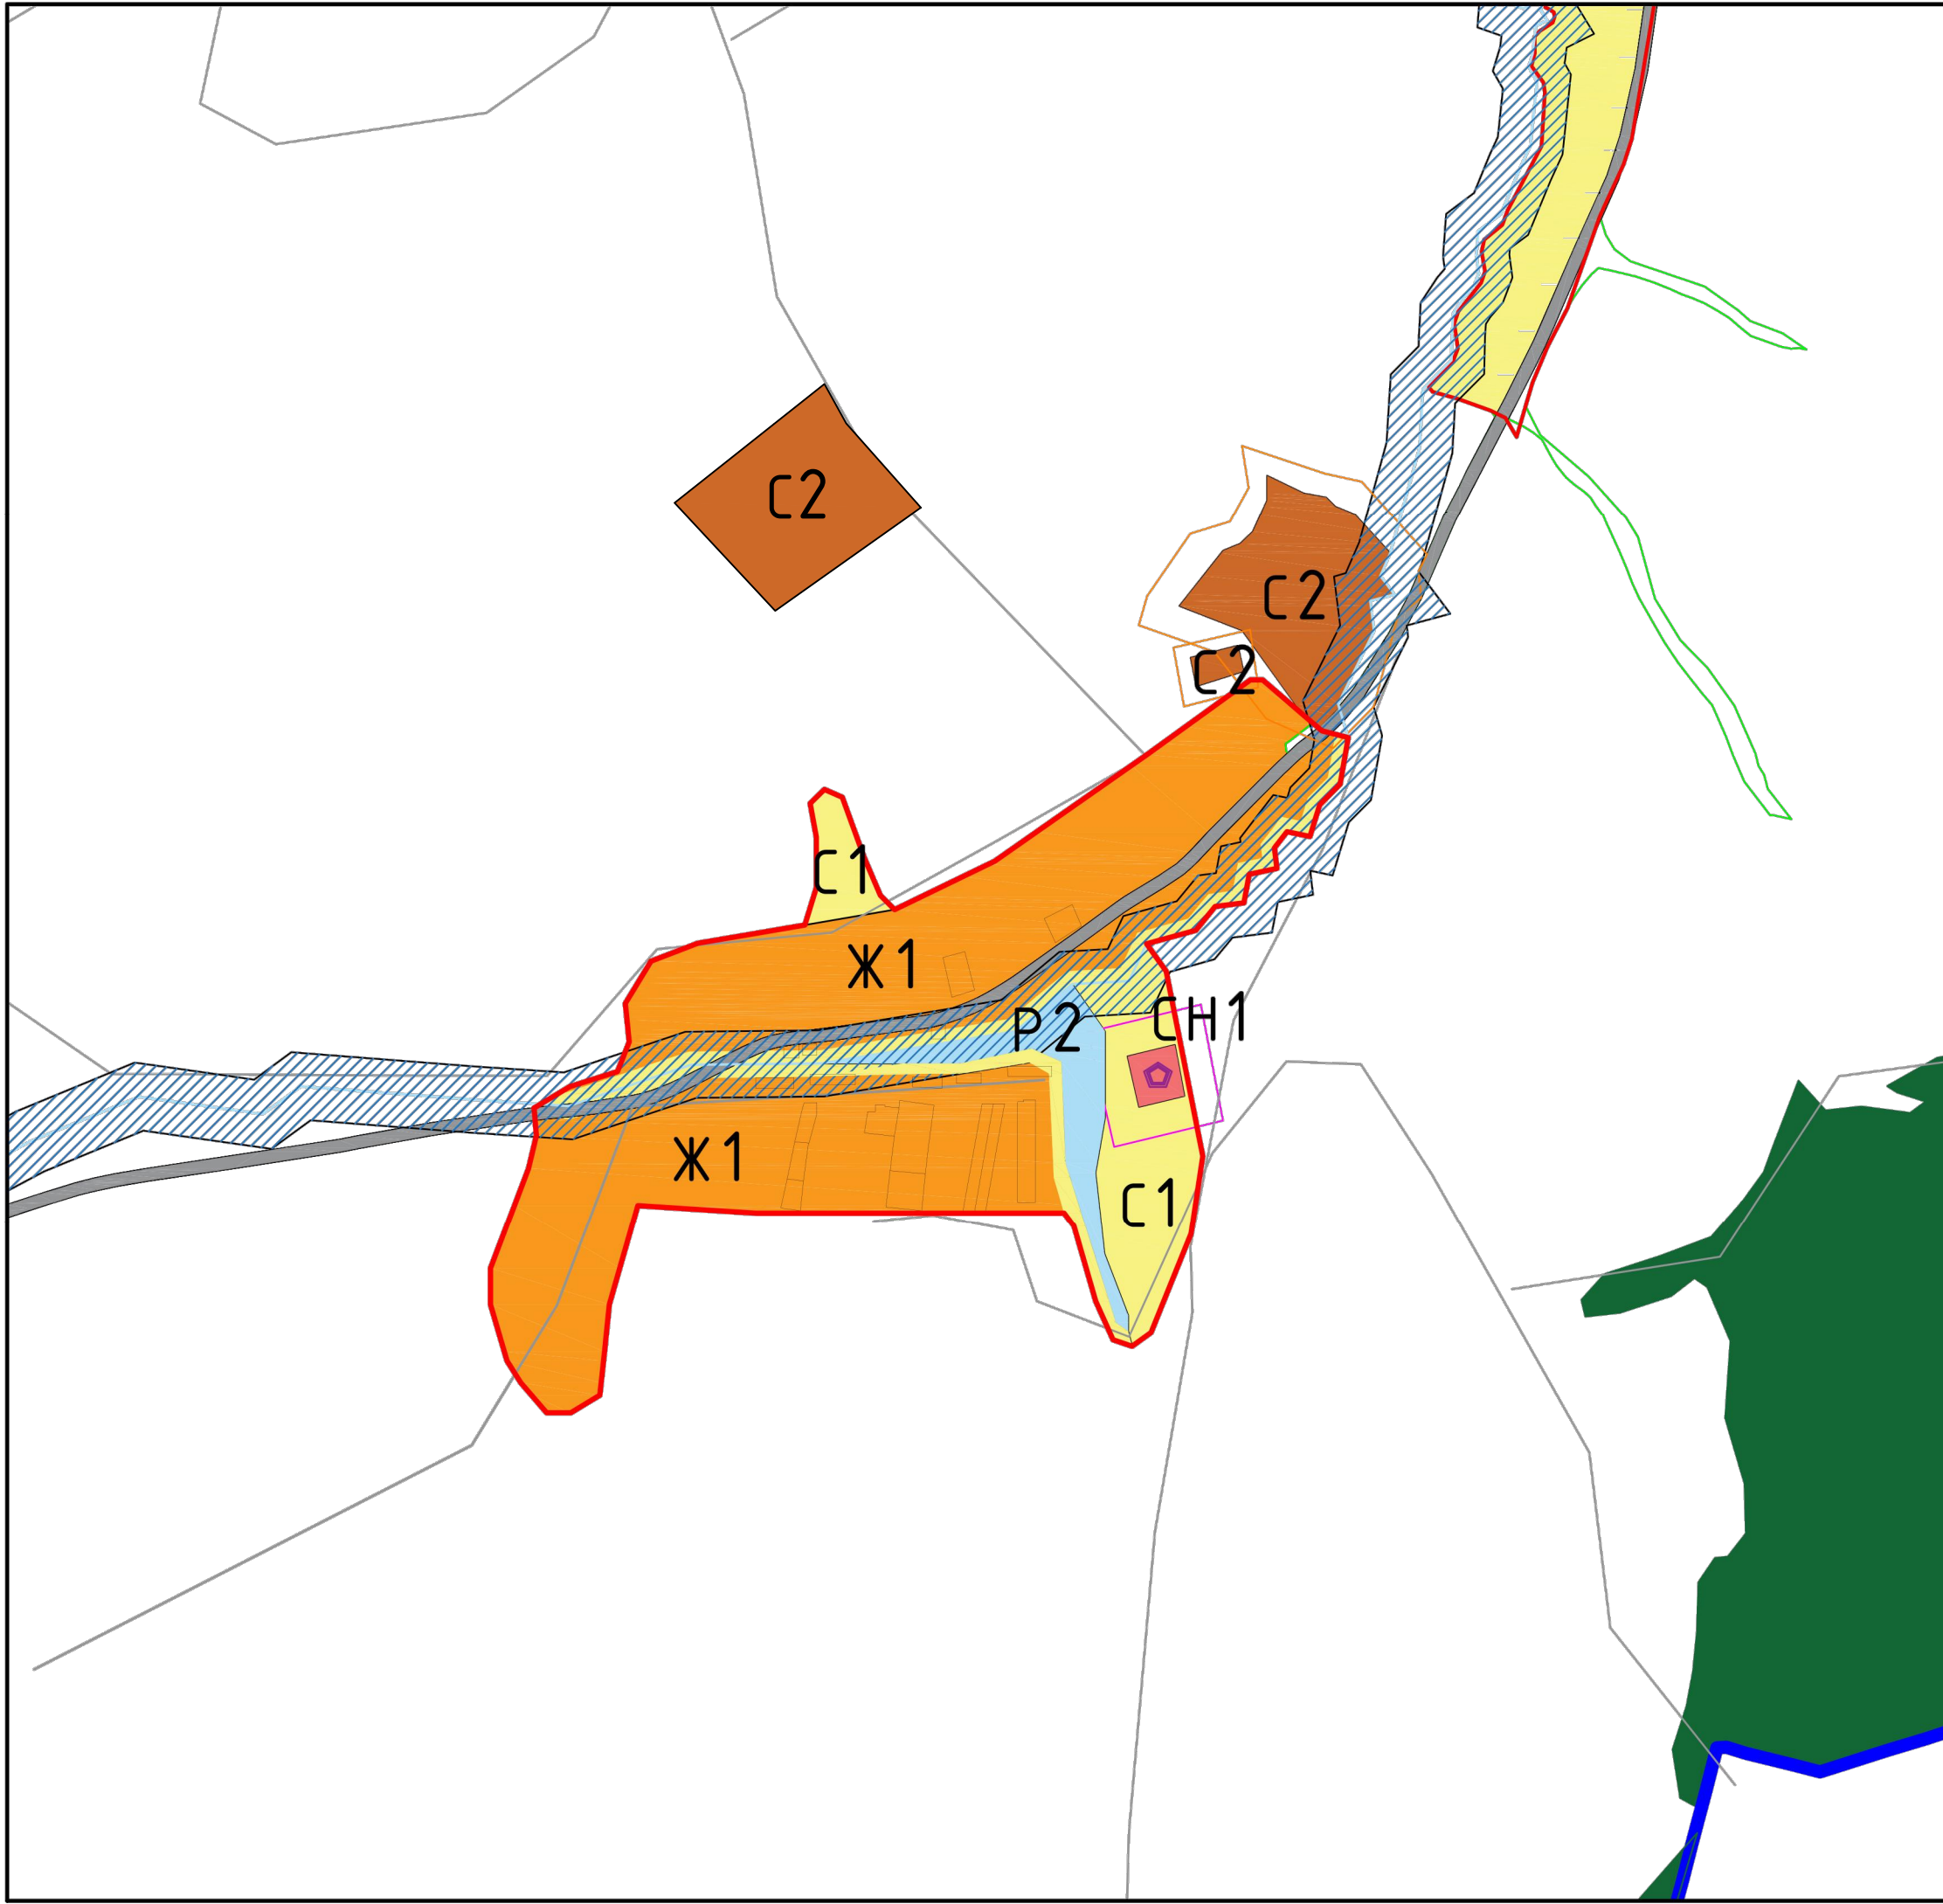

Карта градостроительного зонирования с. Горохово

Экспликация функциональных зон:

Жилые зоны:

Ж1 Зона малоэтажного жилищного строительства

Общественно-деловые зоны:

ОД1 Зона делового, общественного и коммерческого назначения

Коммунальные зоны:

К1 Коммунальная зона

Промышленные зоны:

П1 Промышленная зона

Зоны сельскохозяйственного использования:

С1 Зона сельскохозяйственного назначения

С2 Зона, занятая объектами сельскохозяйственного назначения

Рекреационные зоны:

Р1 Зона городских лесов, скверов, парков, бульваров, городских садов

Р2 Зона водных объектов (пруды, озера, водохранилища, пляжи)

Зоны особо охраняемых территорий:

ОХ1 Зона памятников природы

ОХ2 Зона территорий объектов культурного наследия

Зоны специального назначения:

СН1 Зона размещения кладбищ, скотомогильников, крематориев

Условные обозначения:

Граница городского поселения "город Мещовск"

Граница населенного пункта

Дороги

Дороги второстепенные

Граница земельного участка, учтенная в ЕГРН

Граница кадастрового квартала

М 1:10000

16