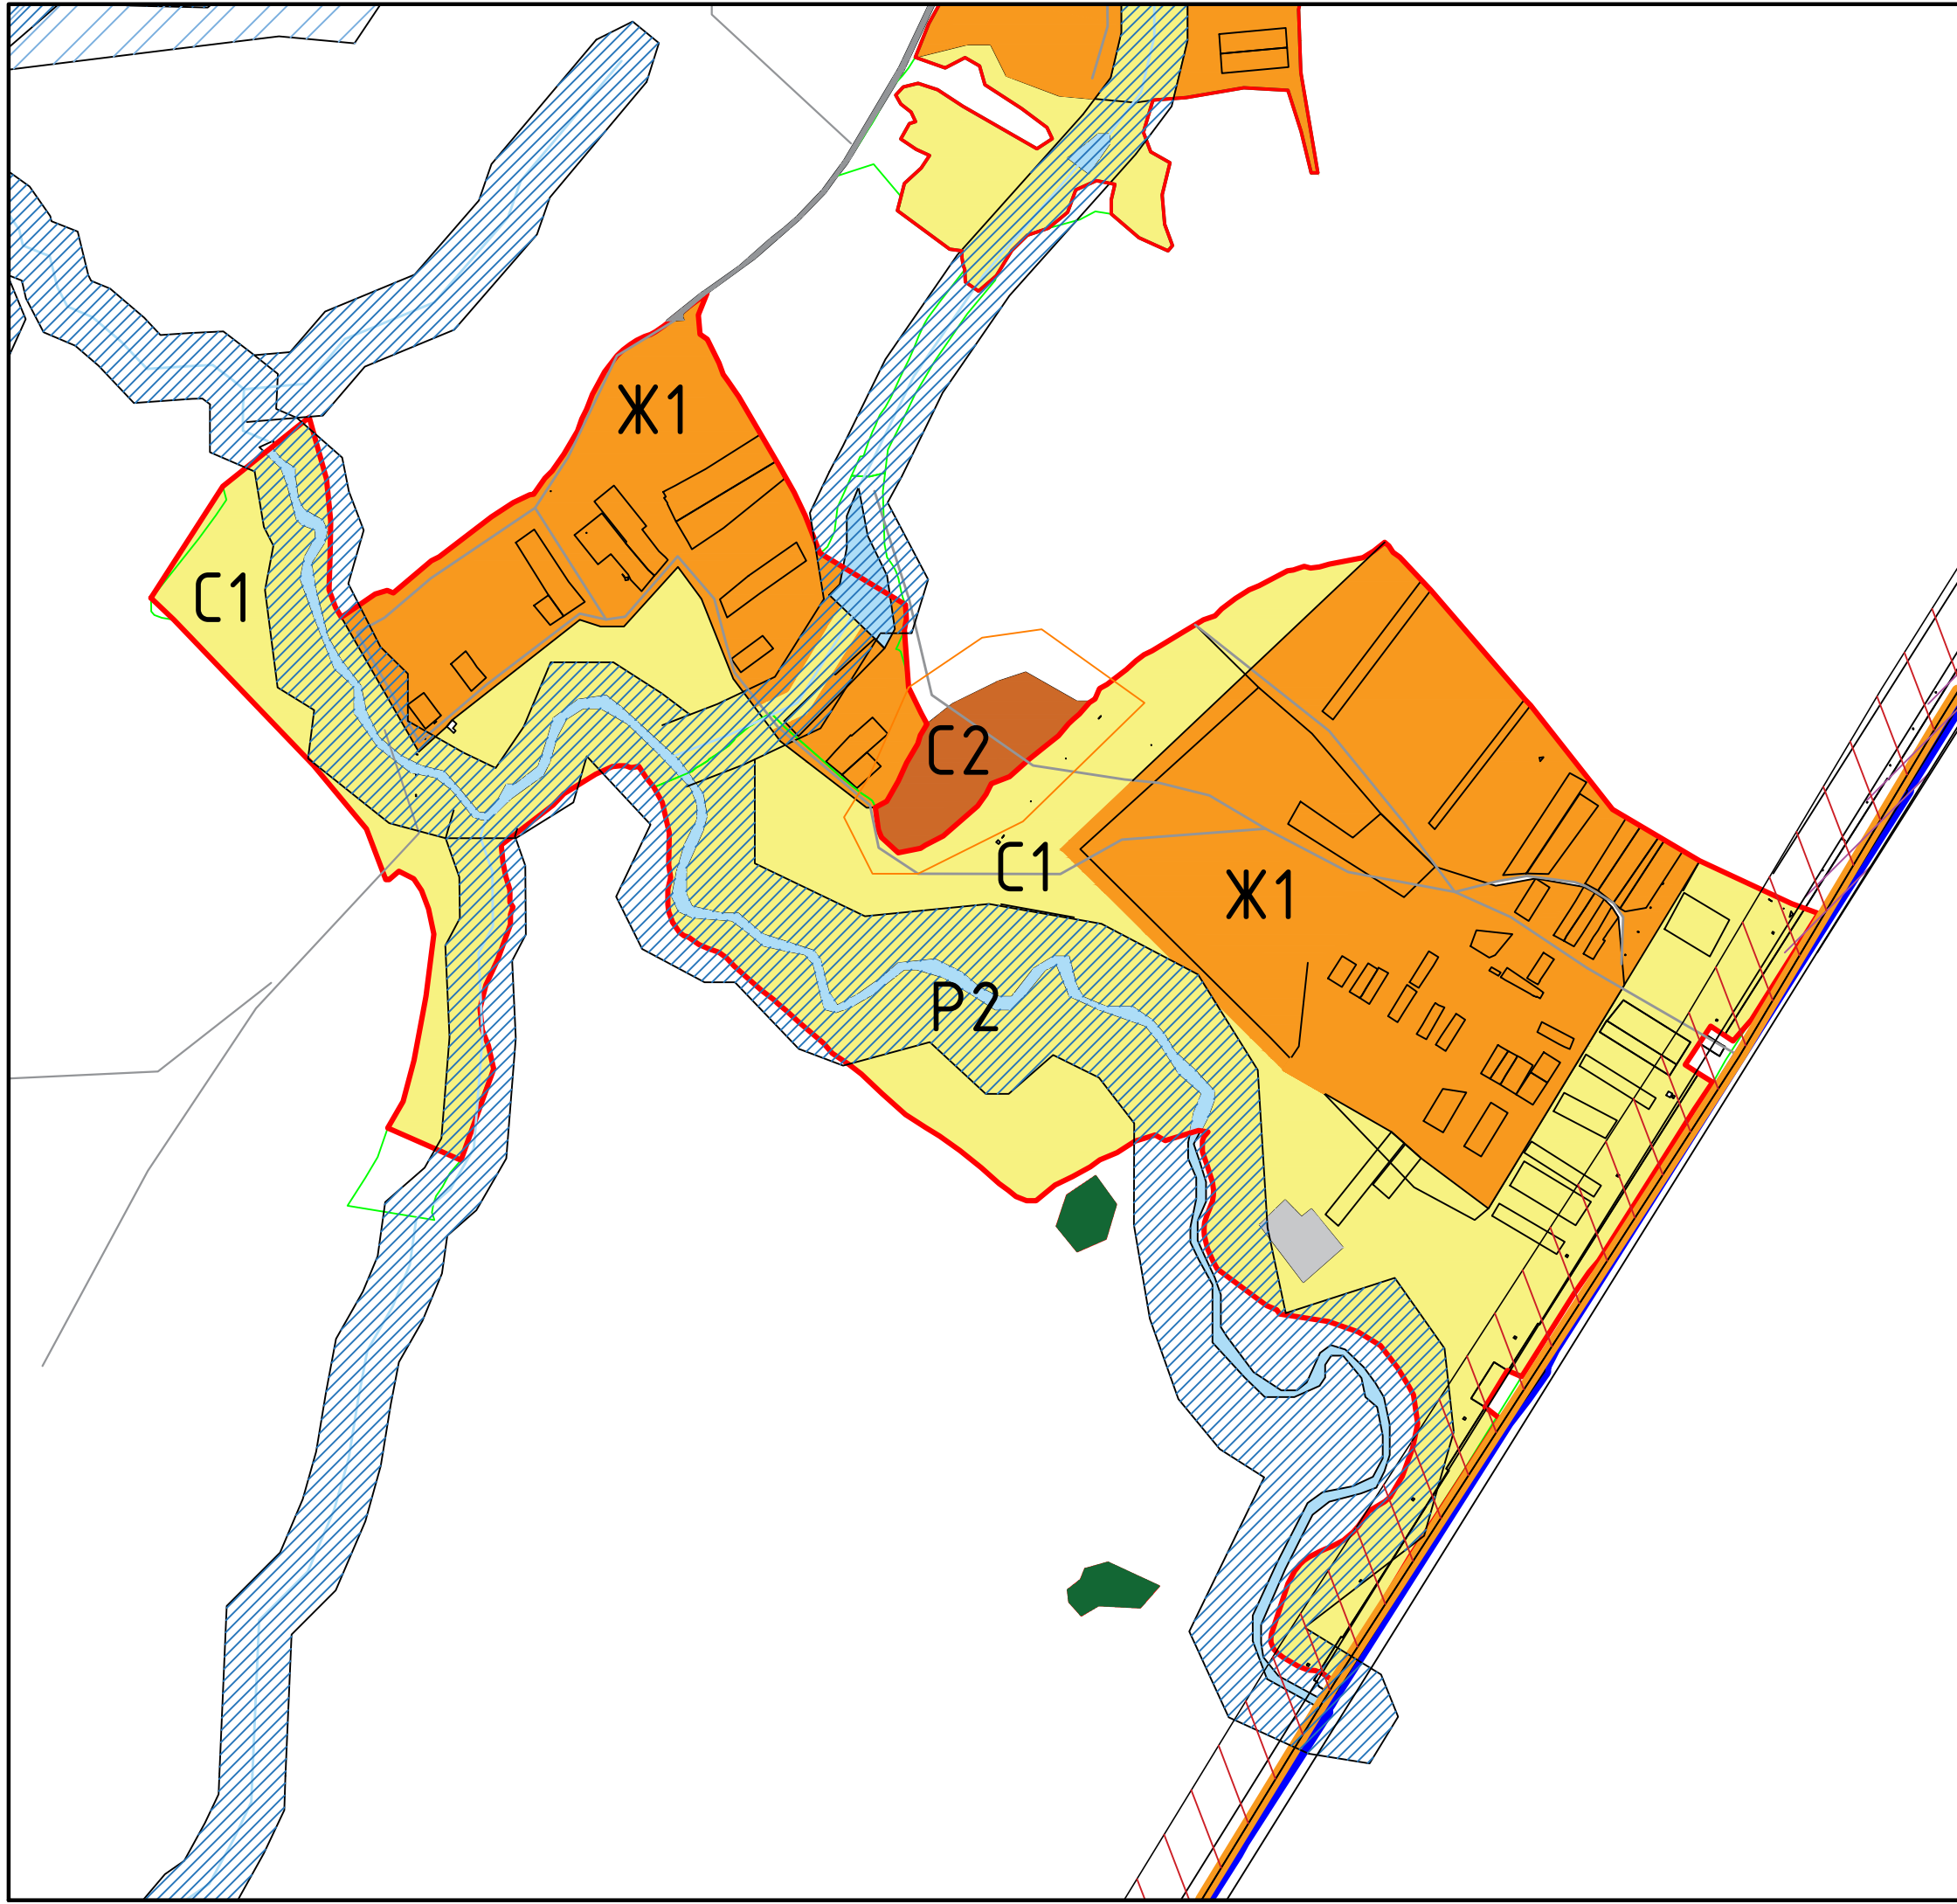

# д.Баранцево

## Экспликация функциональных зон:

- Жилые зоны:**
- Ж1 Зона малоэтажного жилищного строительства
- Общественно-деловые зоны:**
- ОД1 Зона делового, общественного и коммерческого назначения
- Коммунальные зоны:**
- К1 Коммунальная зона
- Промышленные зоны:**
- П1 Промышленная зона
- Зоны сельскохозяйственного использования:**
- С1 Зона сельскохозяйственного назначения
  - С2 Зона, занятая объектами сельскохозяйственного назначения
- Рекреационные зоны:**
- Р1 Зона городских лесов, скверов, парков, бульваров, городских садов
  - Р2 Зона водных объектов (пруды, озера, водохранилища, пляжи)
- Зоны особо охраняемых территорий:**
- ОДН1 Зона памятников природы
  - ОДН2 Зона территорий объектов культурного наследия
- Зоны специального назначения:**
- СН1 Зона размещения кладбищ, скотомогильников, крематориев

## Условные обозначения:

- Граница городского поселения "город Мещовск"
- Граница населенного пункта
- Дороги
- Дороги второстепенные
- Граница земельного участка, учтенная в ЕГРН
- Граница кадастрового квартала