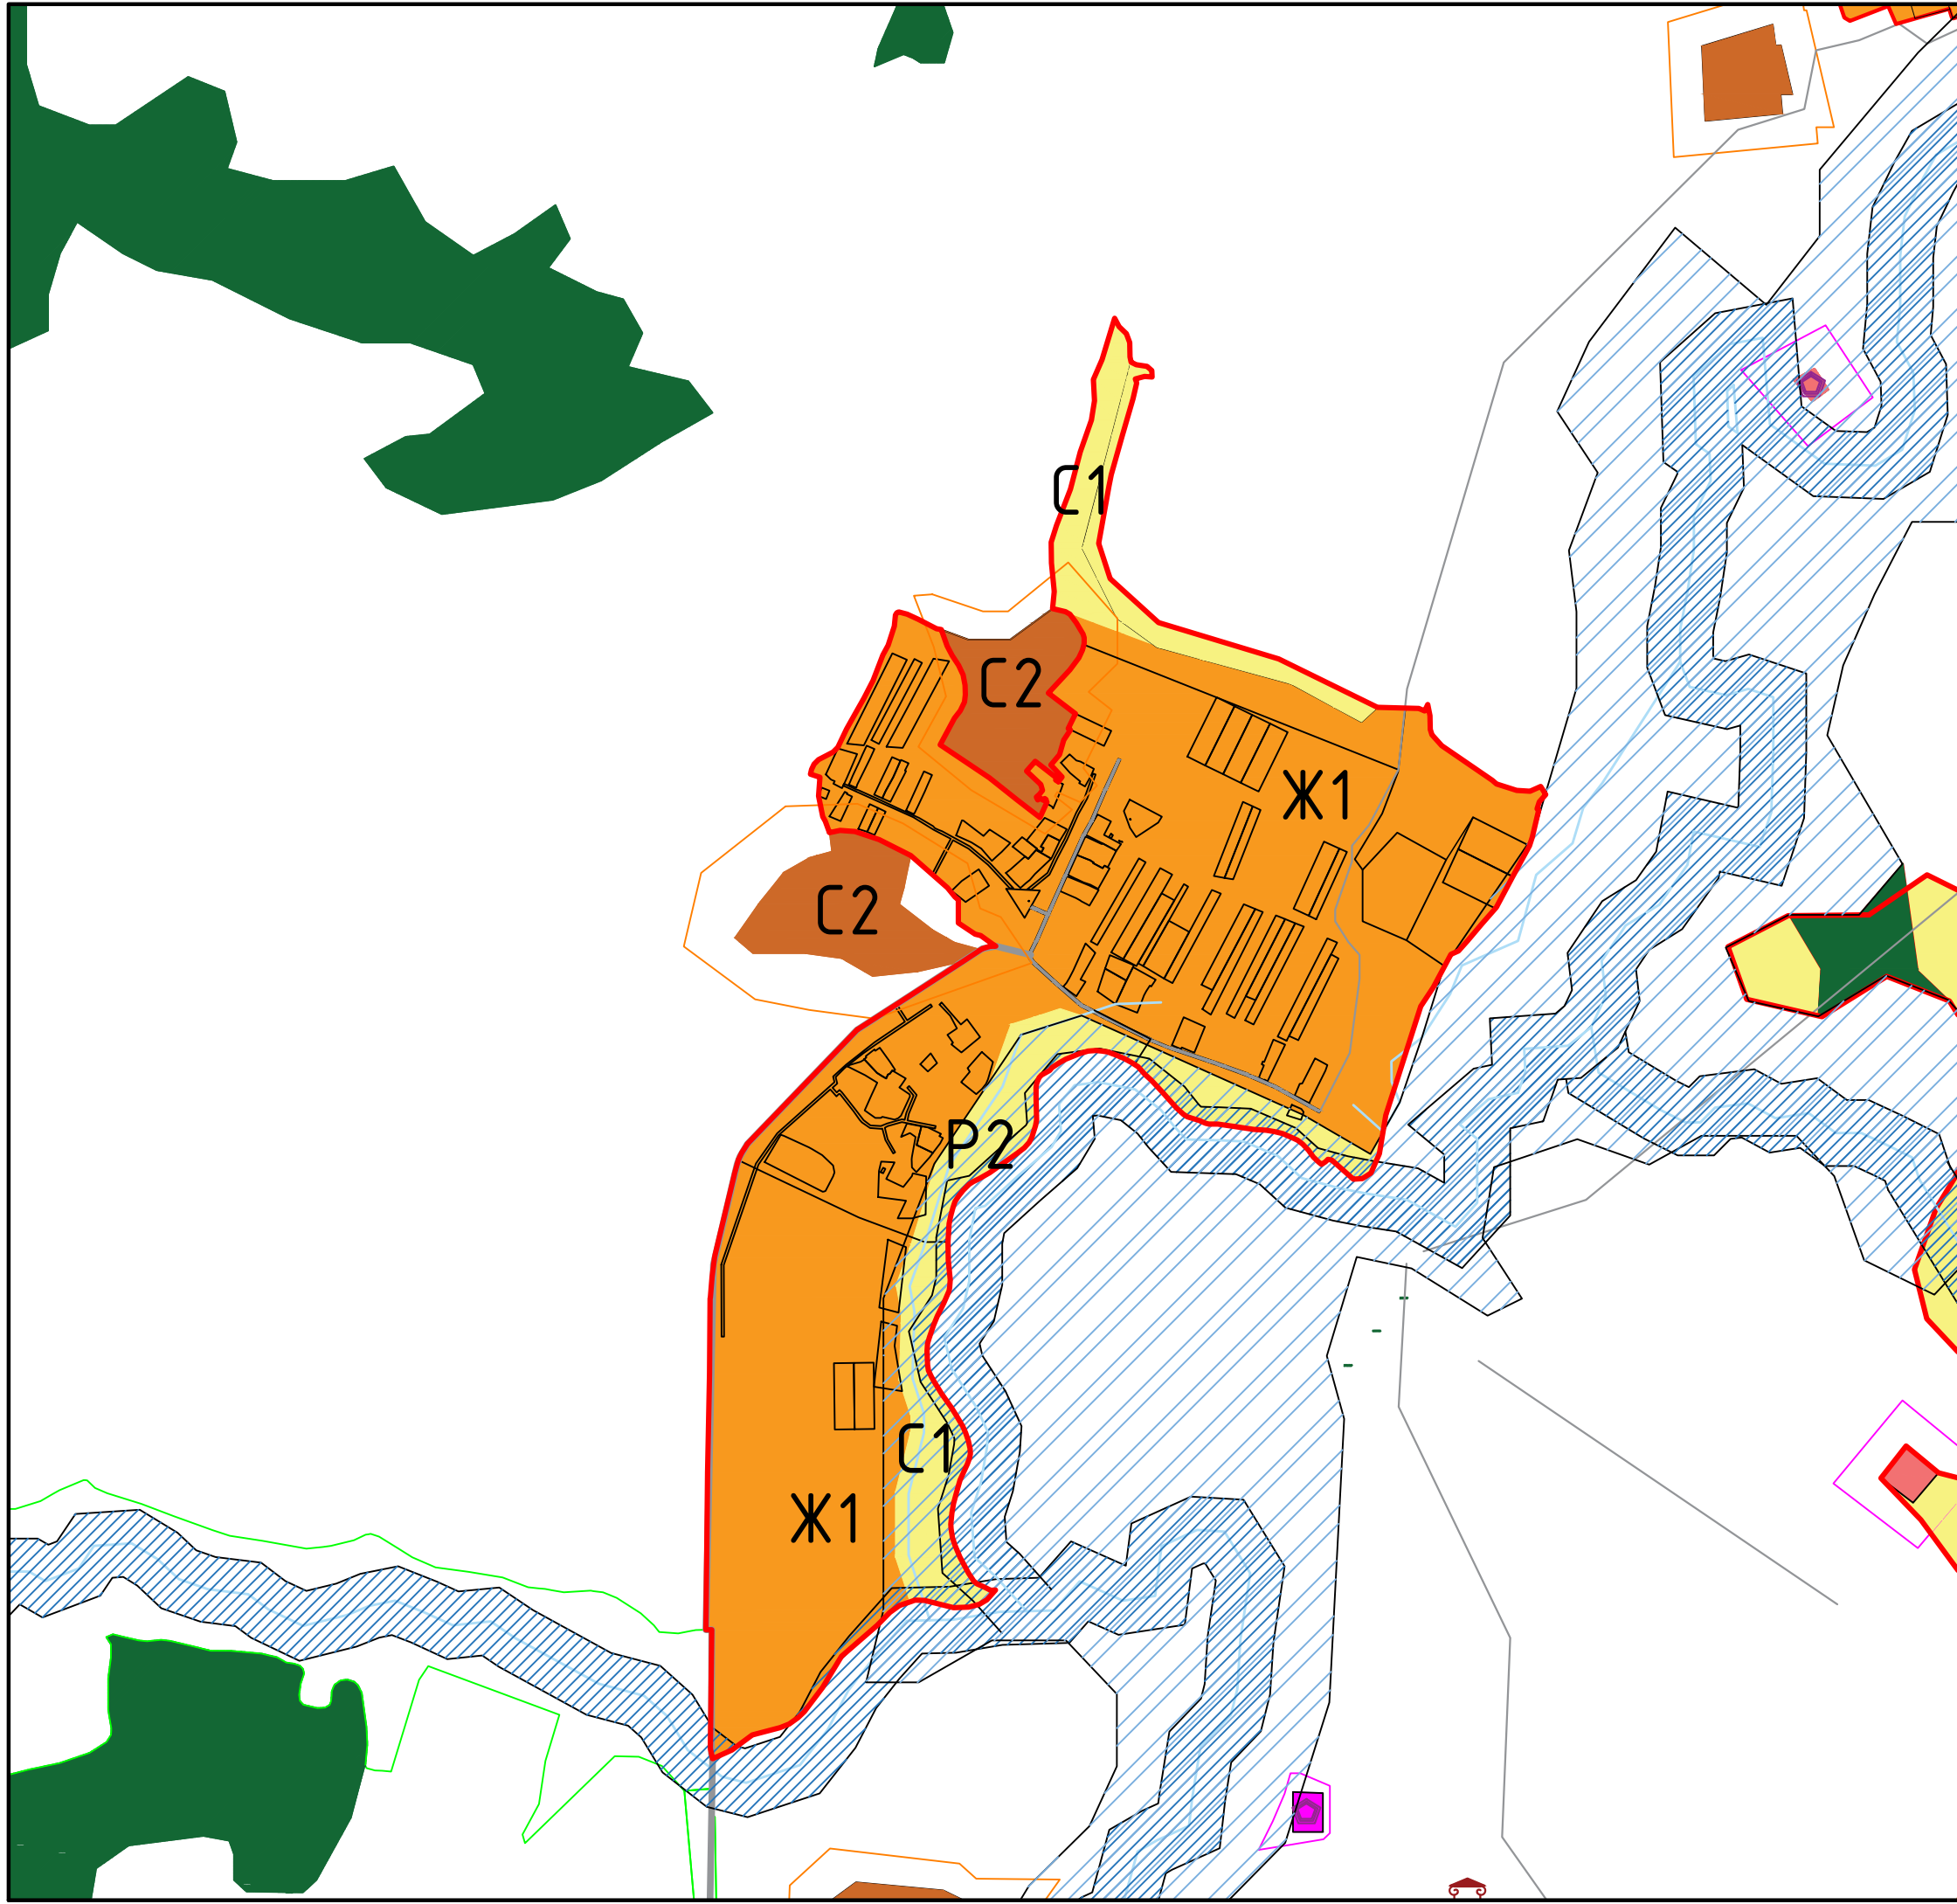

д.Нестеровка

Экспликация функциональных зон:

- Жилые зоны:**
- Ж1 Зона малоэтажного жилищного строительства
- Общественно-деловые зоны:**
- ОД1 Зона делового, общественного и коммерческого назначения
- Коммунальные зоны:**
- К1 Коммунальная зона
- Промышленные зоны:**
- П1 Промышленная зона
- Зоны сельскохозяйственного использования:**
- С1 Зона сельскохозяйственного назначения
 - С2 Зона, занятая объектами сельскохозяйственного назначения
- Рекреационные зоны:**
- Р1 Зона городских лесов, скверов, парков, бульваров, городских садов
 - Р2 Зона водных объектов (пруды, озера, водохранилища, пляжи)
- Зоны особо охраняемых территорий:**
- ООС1 Зона памятников природы
 - ООС2 Зона территорий объектов культурного наследия
- Зоны специального назначения:**
- СН1 Зона размещения кладбищ, скотомогильников, крематориев

Условные обозначения:

- Граница городского поселения "город Мещовск"
- Граница населенного пункта
- Дороги
- Дороги второстепенные
- Граница земельного участка, учтенная в ЕГРН
- Граница кадастрового квартала

М 1:10000

10