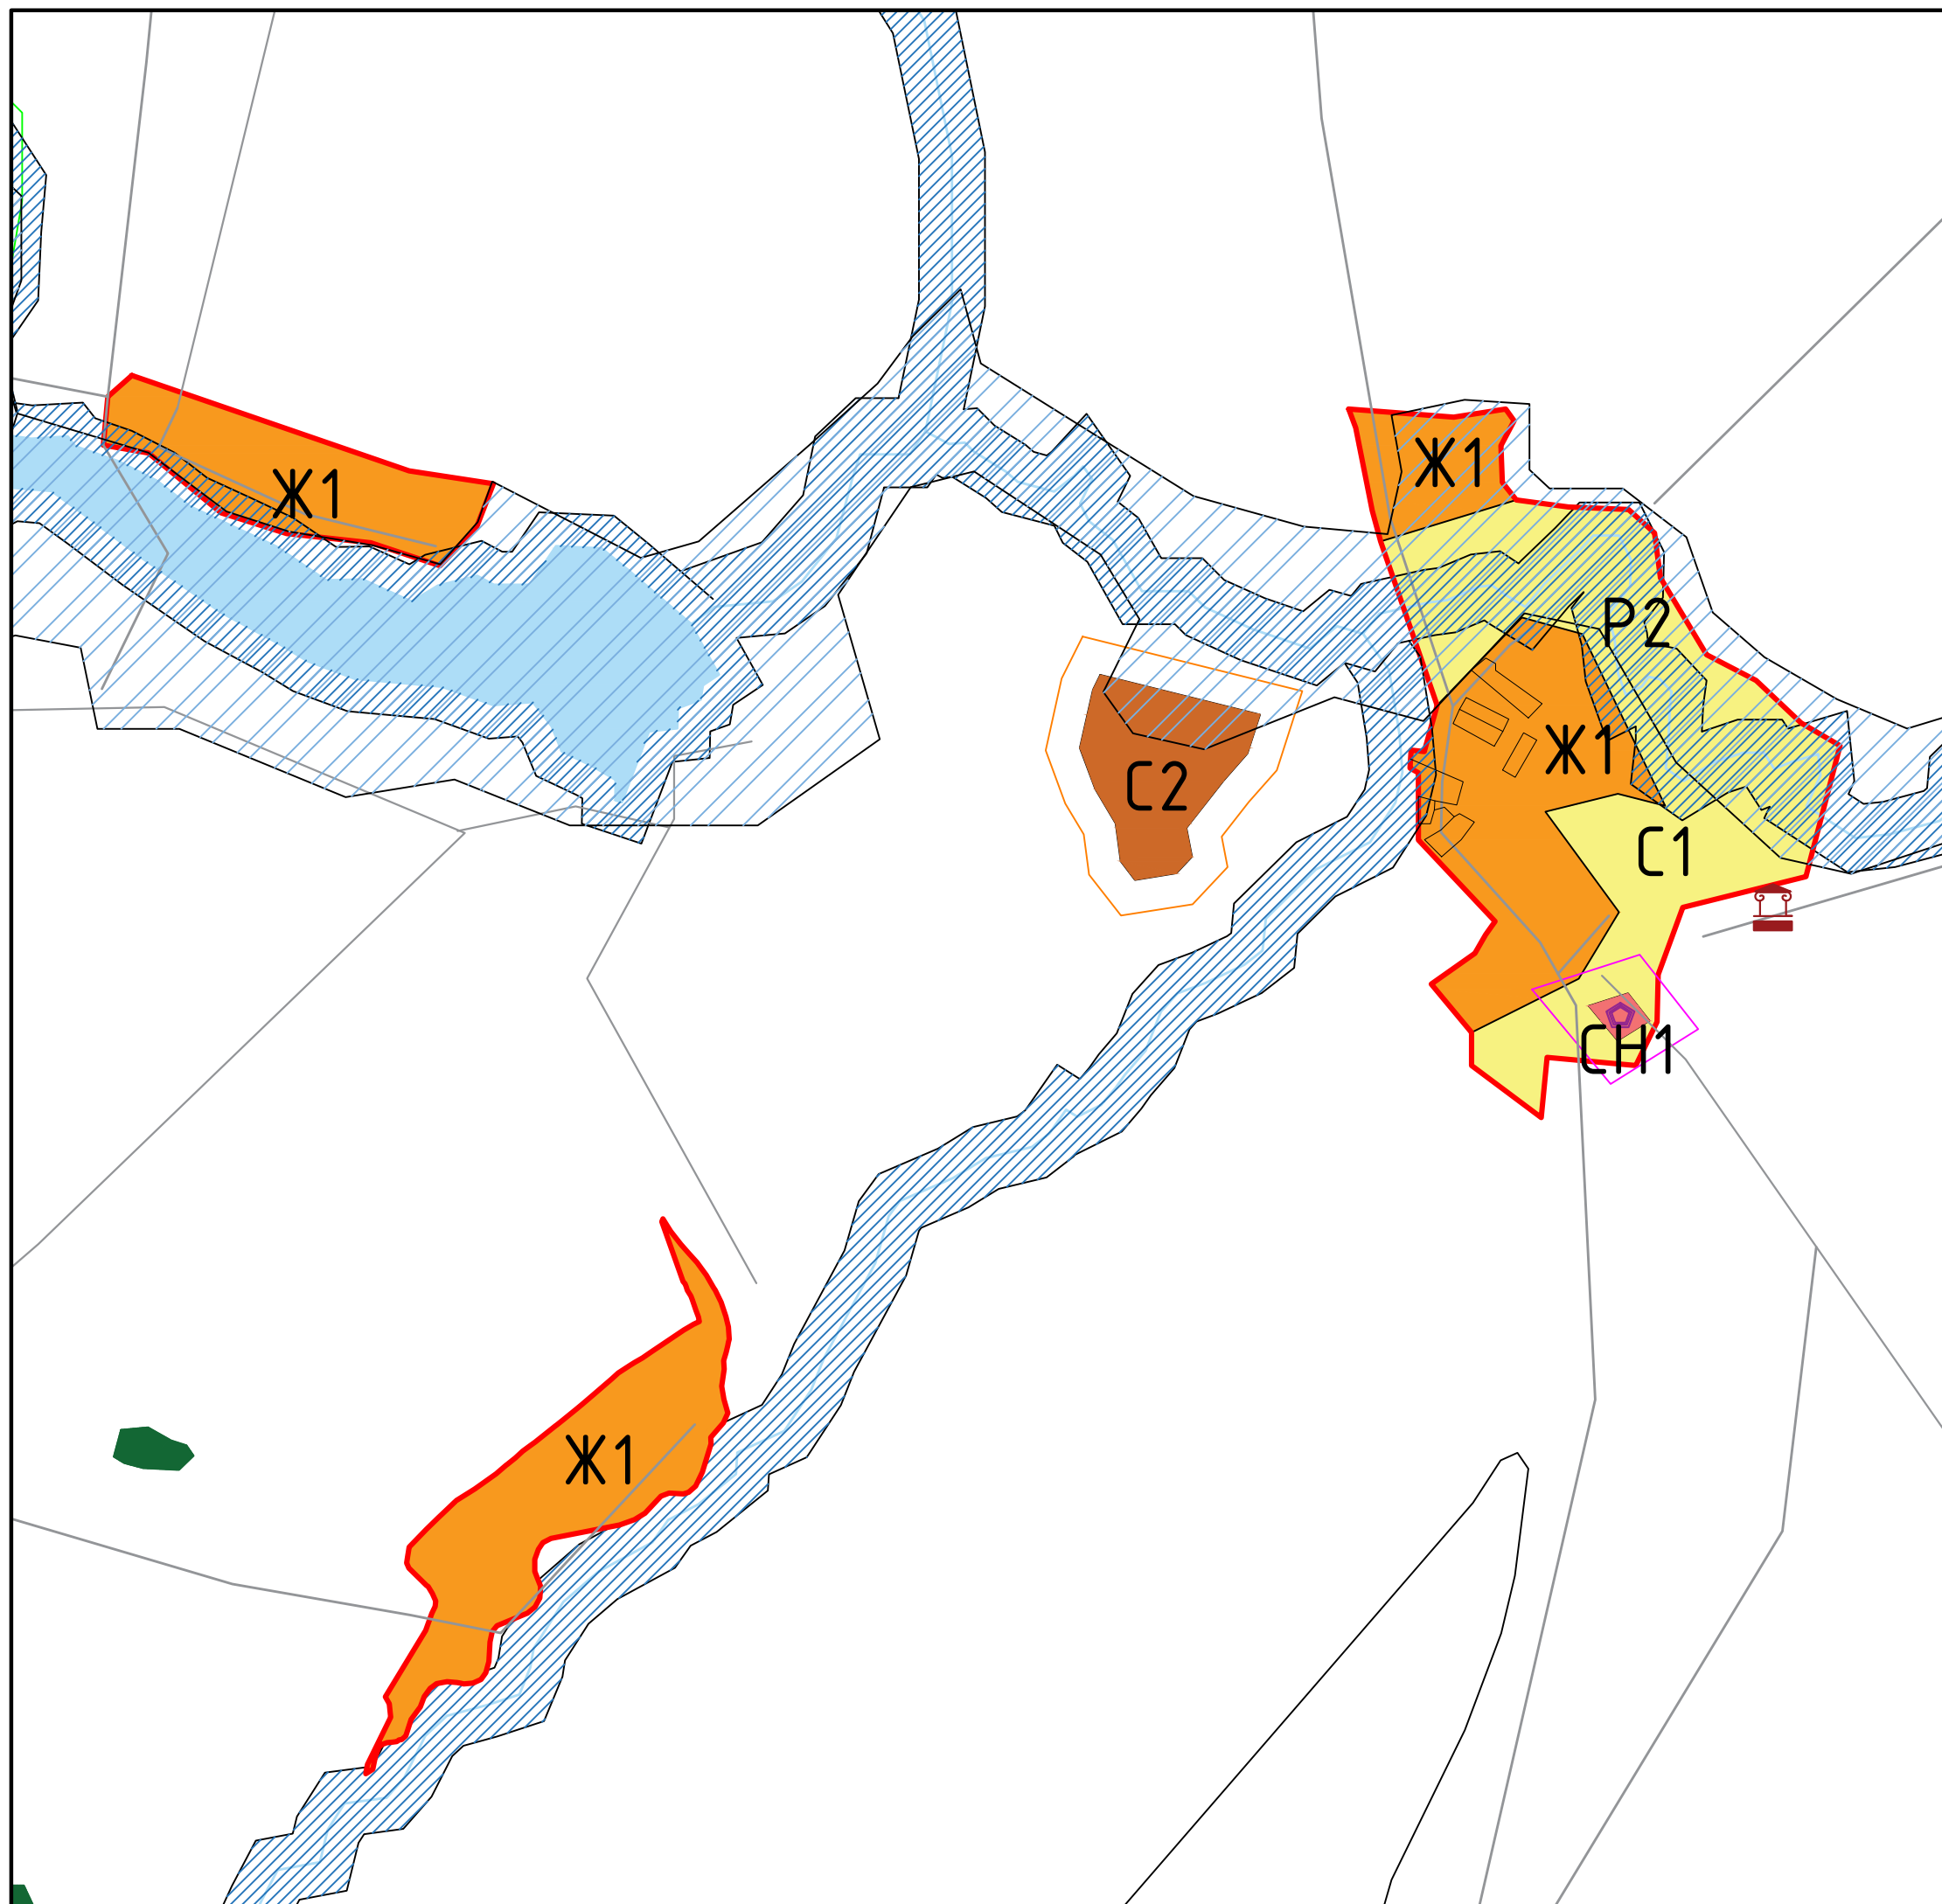

д.Еропкино, д.Дорохово, д.Колодези

Экспликация функциональных зон:

Жилые зоны:

Ж1 Зона малоэтажного жилищного строительства

Общественно-деловые зоны:

ОБ1 Зона делового, общественного и коммерческого назначения

Коммунальные зоны:

К1 Коммунальная зона

Промышленные зоны:

П1 Промышленная зона

Зоны сельскохозяйственного использования:

С1 Зона сельскохозяйственного назначения

С2 Зона, занятая объектами сельскохозяйственного назначения

Рекреационные зоны:

Р1 Зона городских лесов, скверов, парков, бульваров, городских садов

Р2 Зона водных объектов (пруды, озера, водохранилища, пляжи)

Зоны особо охраняемых территорий:

ЗПЗ Зона памятников природы

Граница населенного пункта

Дороги

Дороги второстепенные

Граница земельного участка, учтенная в ЕГРН

Граница кадастрового квартала

М 1:10000

14