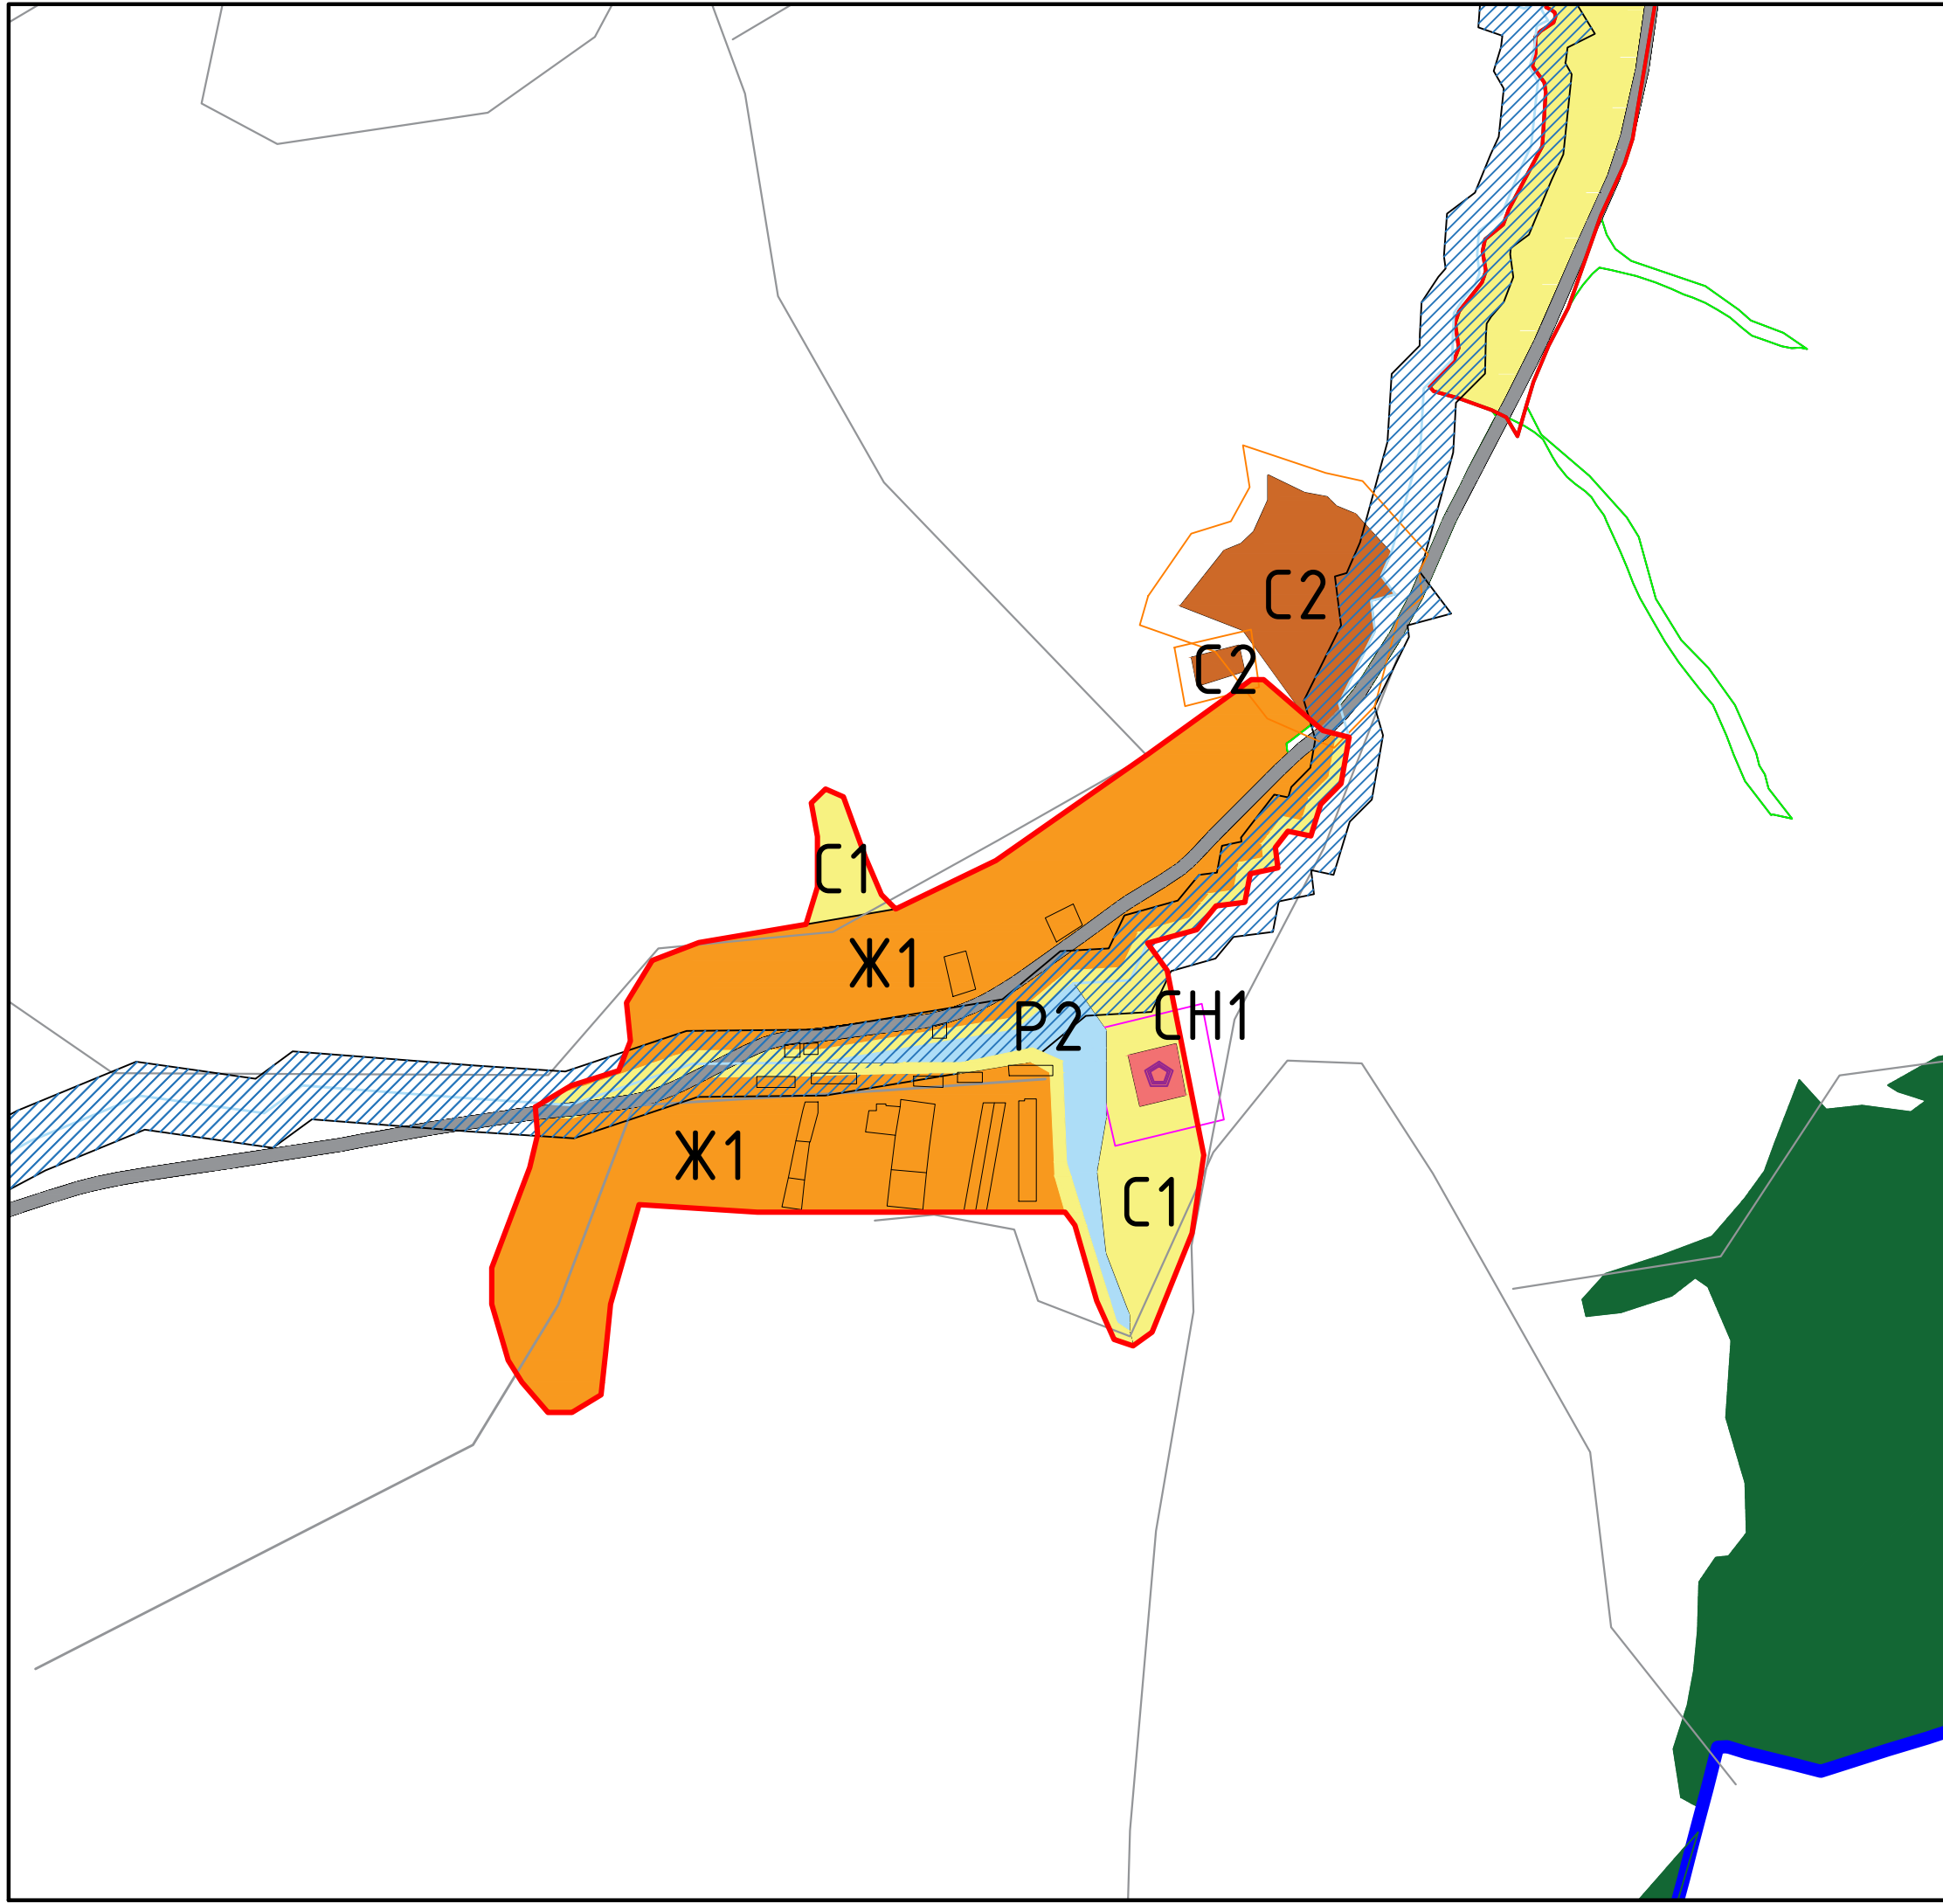

с.Горохово

Экспликация функциональных зон:

Жилые зоны:

Ж1 Зона малоэтажного жилищного строительства

Общественно-деловые зоны:

ОД1 Зона делового, общественного и коммерческого назначения

Коммунальные зоны:

К1 Коммунальная зона

Промышленные зоны:

П1 Промышленная зона

Зоны сельскохозяйственного использования:

С1 Зона сельскохозяйственного назначения

С2 Зона, занятая объектами сельскохозяйственного назначения

Рекреационные зоны:

Р1 Зона городских лесов, скверов, парков, бульваров, городских садов

Р2 Зона водных объектов (пруды, озера, водохранилища, пляжи)

Зоны особо охраняемых территорий:

ОХ1 Зона памятников природы

ОХ2 Зона территорий объектов культурного наследия

Зоны специального назначения:

СН1 Зона размещения кладбищ, скотомогильников, крематориев

Условные обозначения:

Граница городского поселения "город Мещовск"

Граница населенного пункта

Дороги

Дороги второстепенные

Граница земельного участка, учтенная в ЕГРН

Граница кадастрового квартала

М 1:10000

16