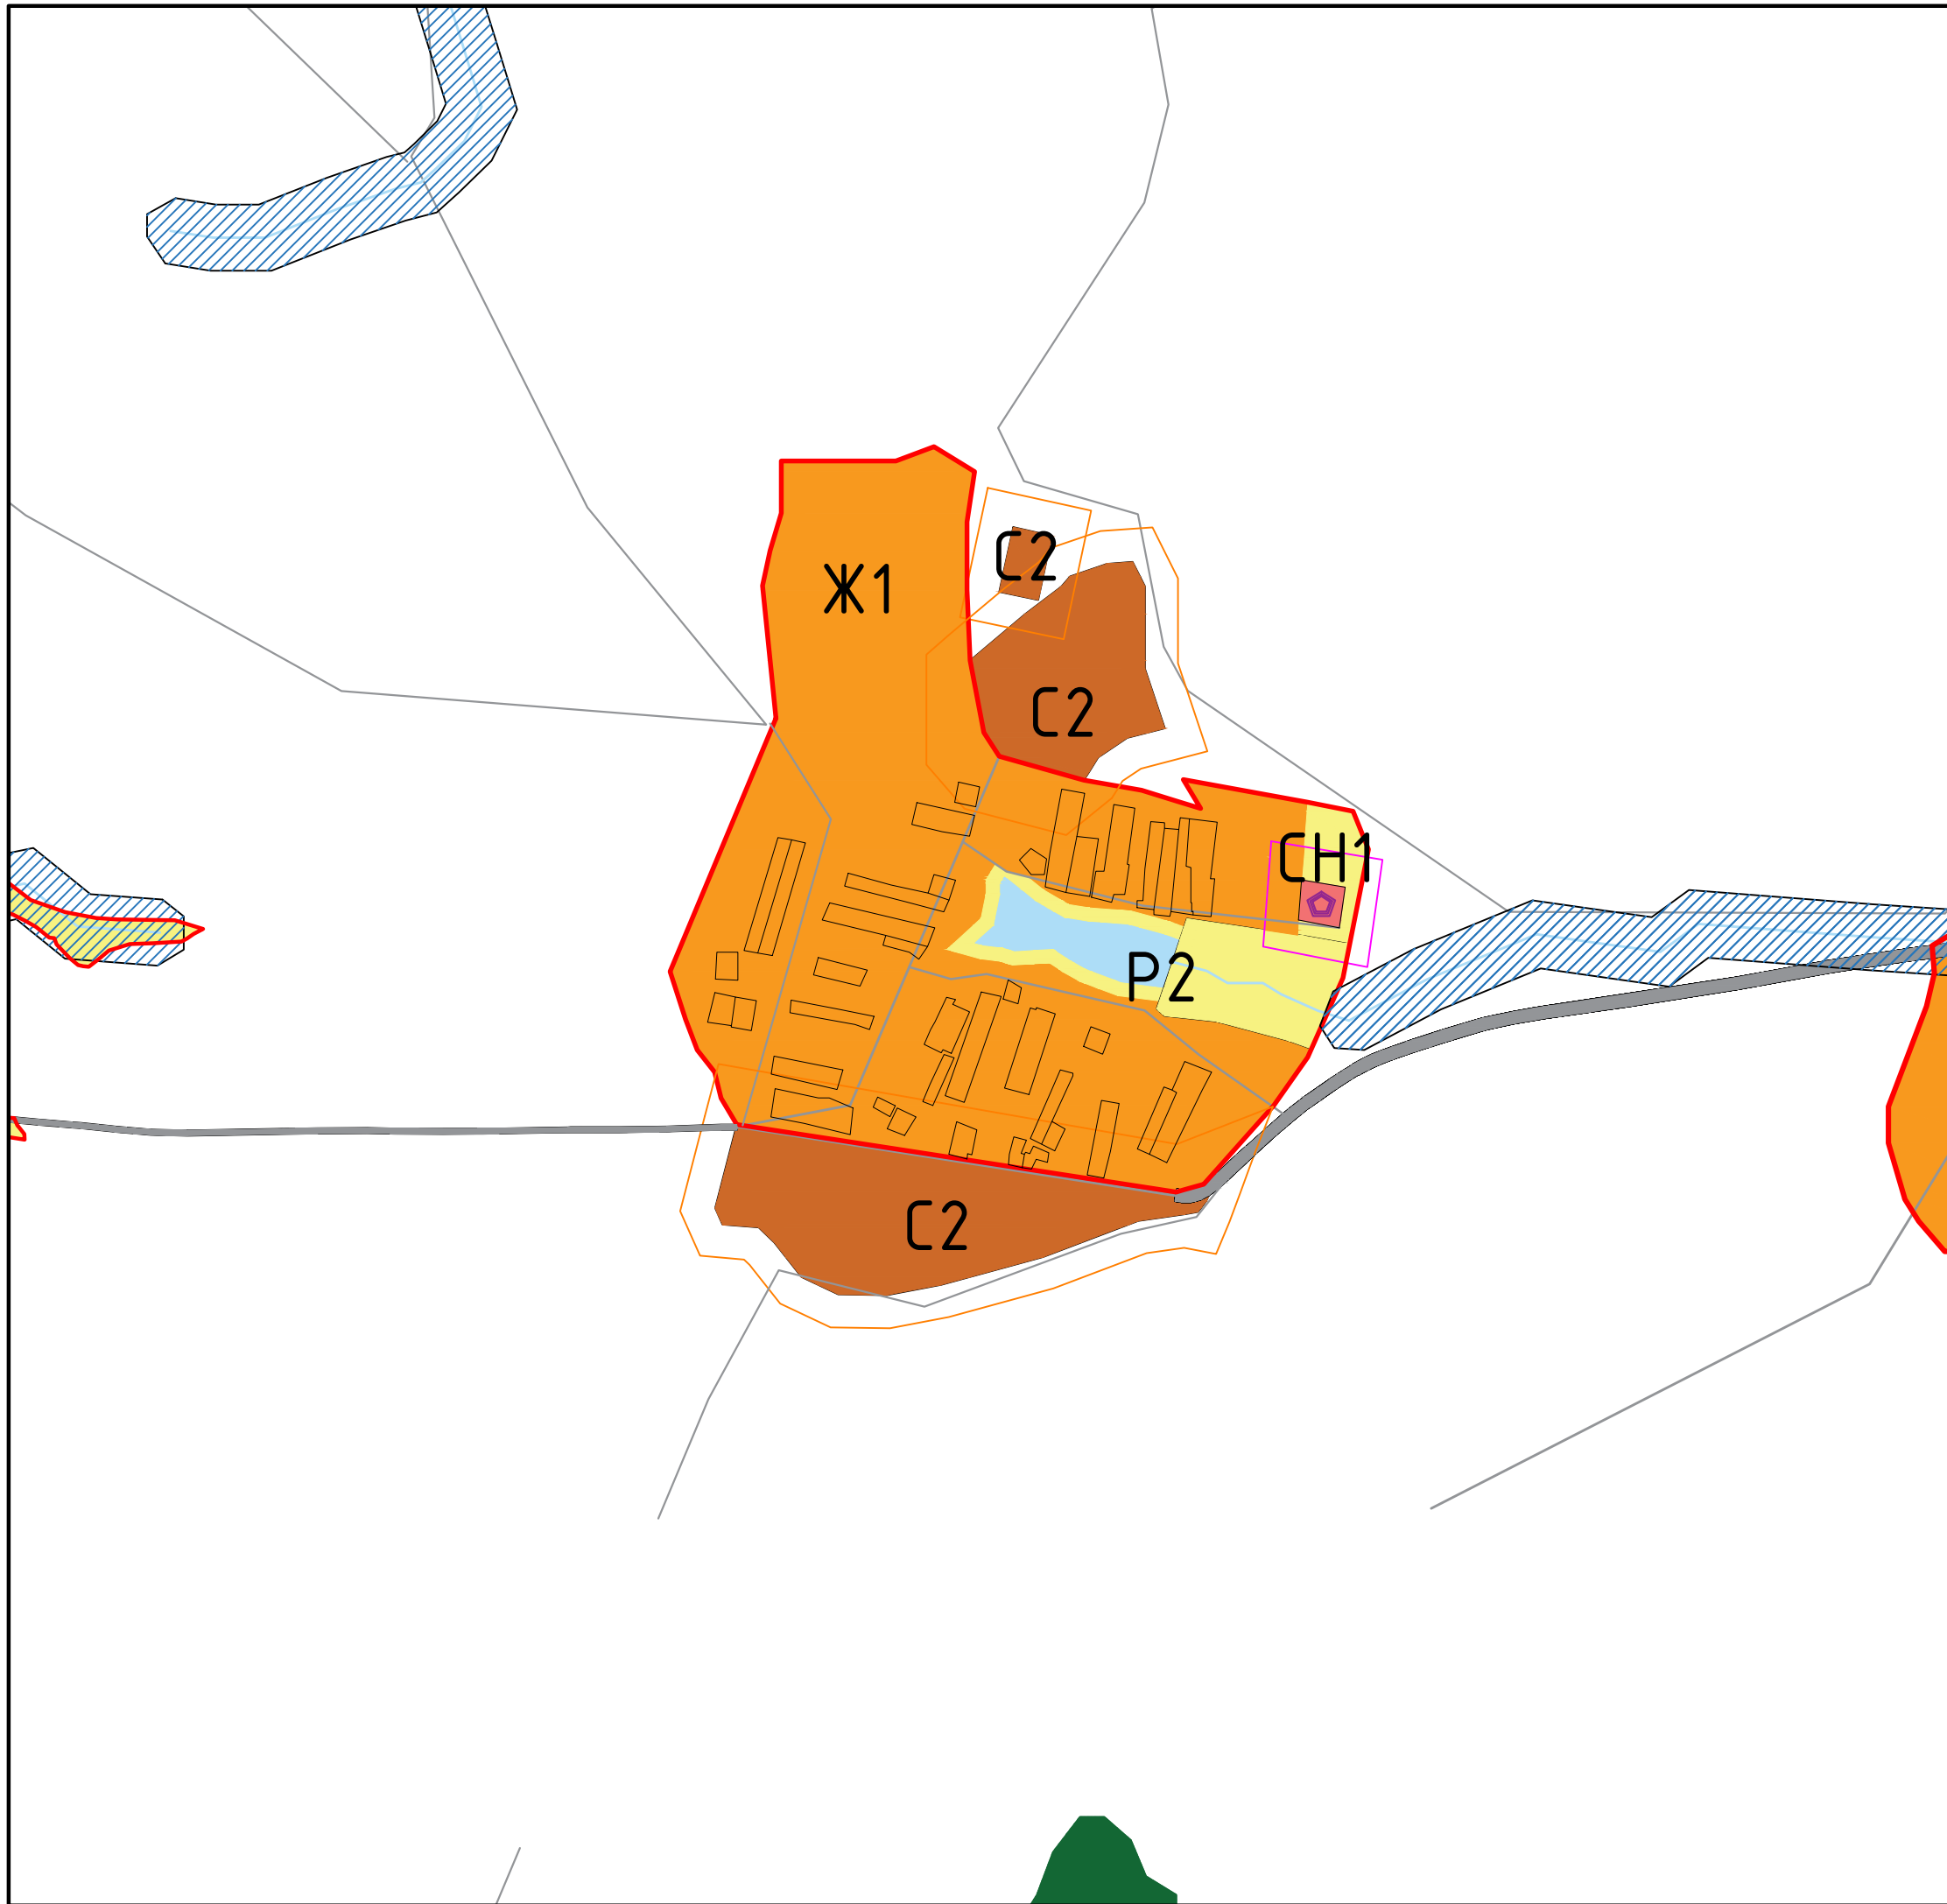

д.Казаковка

Экспликация функциональных зон:

Жилые зоны:

ж1 Зона малоэтажного жилищного строительства

Общественно-деловые зоны:

од1 Зона делового, общественного и коммерческого назначения

Коммунальные зоны:

к1 Коммунальная зона

Промышленные зоны:

п1 Промышленная зона

Зоны сельскохозяйственного использования:

с1 Зона сельскохозяйственного назначения

с2 Зона, занятая объектами сельскохозяйственного назначения

Рекреационные зоны:

р1 Зона городских лесов, скверов, парков, бульваров, городских садов

р2 Зона водных объектов (пруды, озера, водохранилища, пляжи)

Зоны особо охраняемых территорий:

оо1 Зона памятников природы

оо2 Зона территорий объектов культурного наследия

Зоны специального назначения:

сн1 Зона размещения кладбищ, скотомогильников, крематориев

Условные обозначения:

 Граница городского поселения "город Мещовск"

 Граница населенного пункта

 Дороги

 Дороги второстепенные

 Граница земельного участка, учтенная в ЕГРН

 Граница кадастрового квартала

М 1:10000