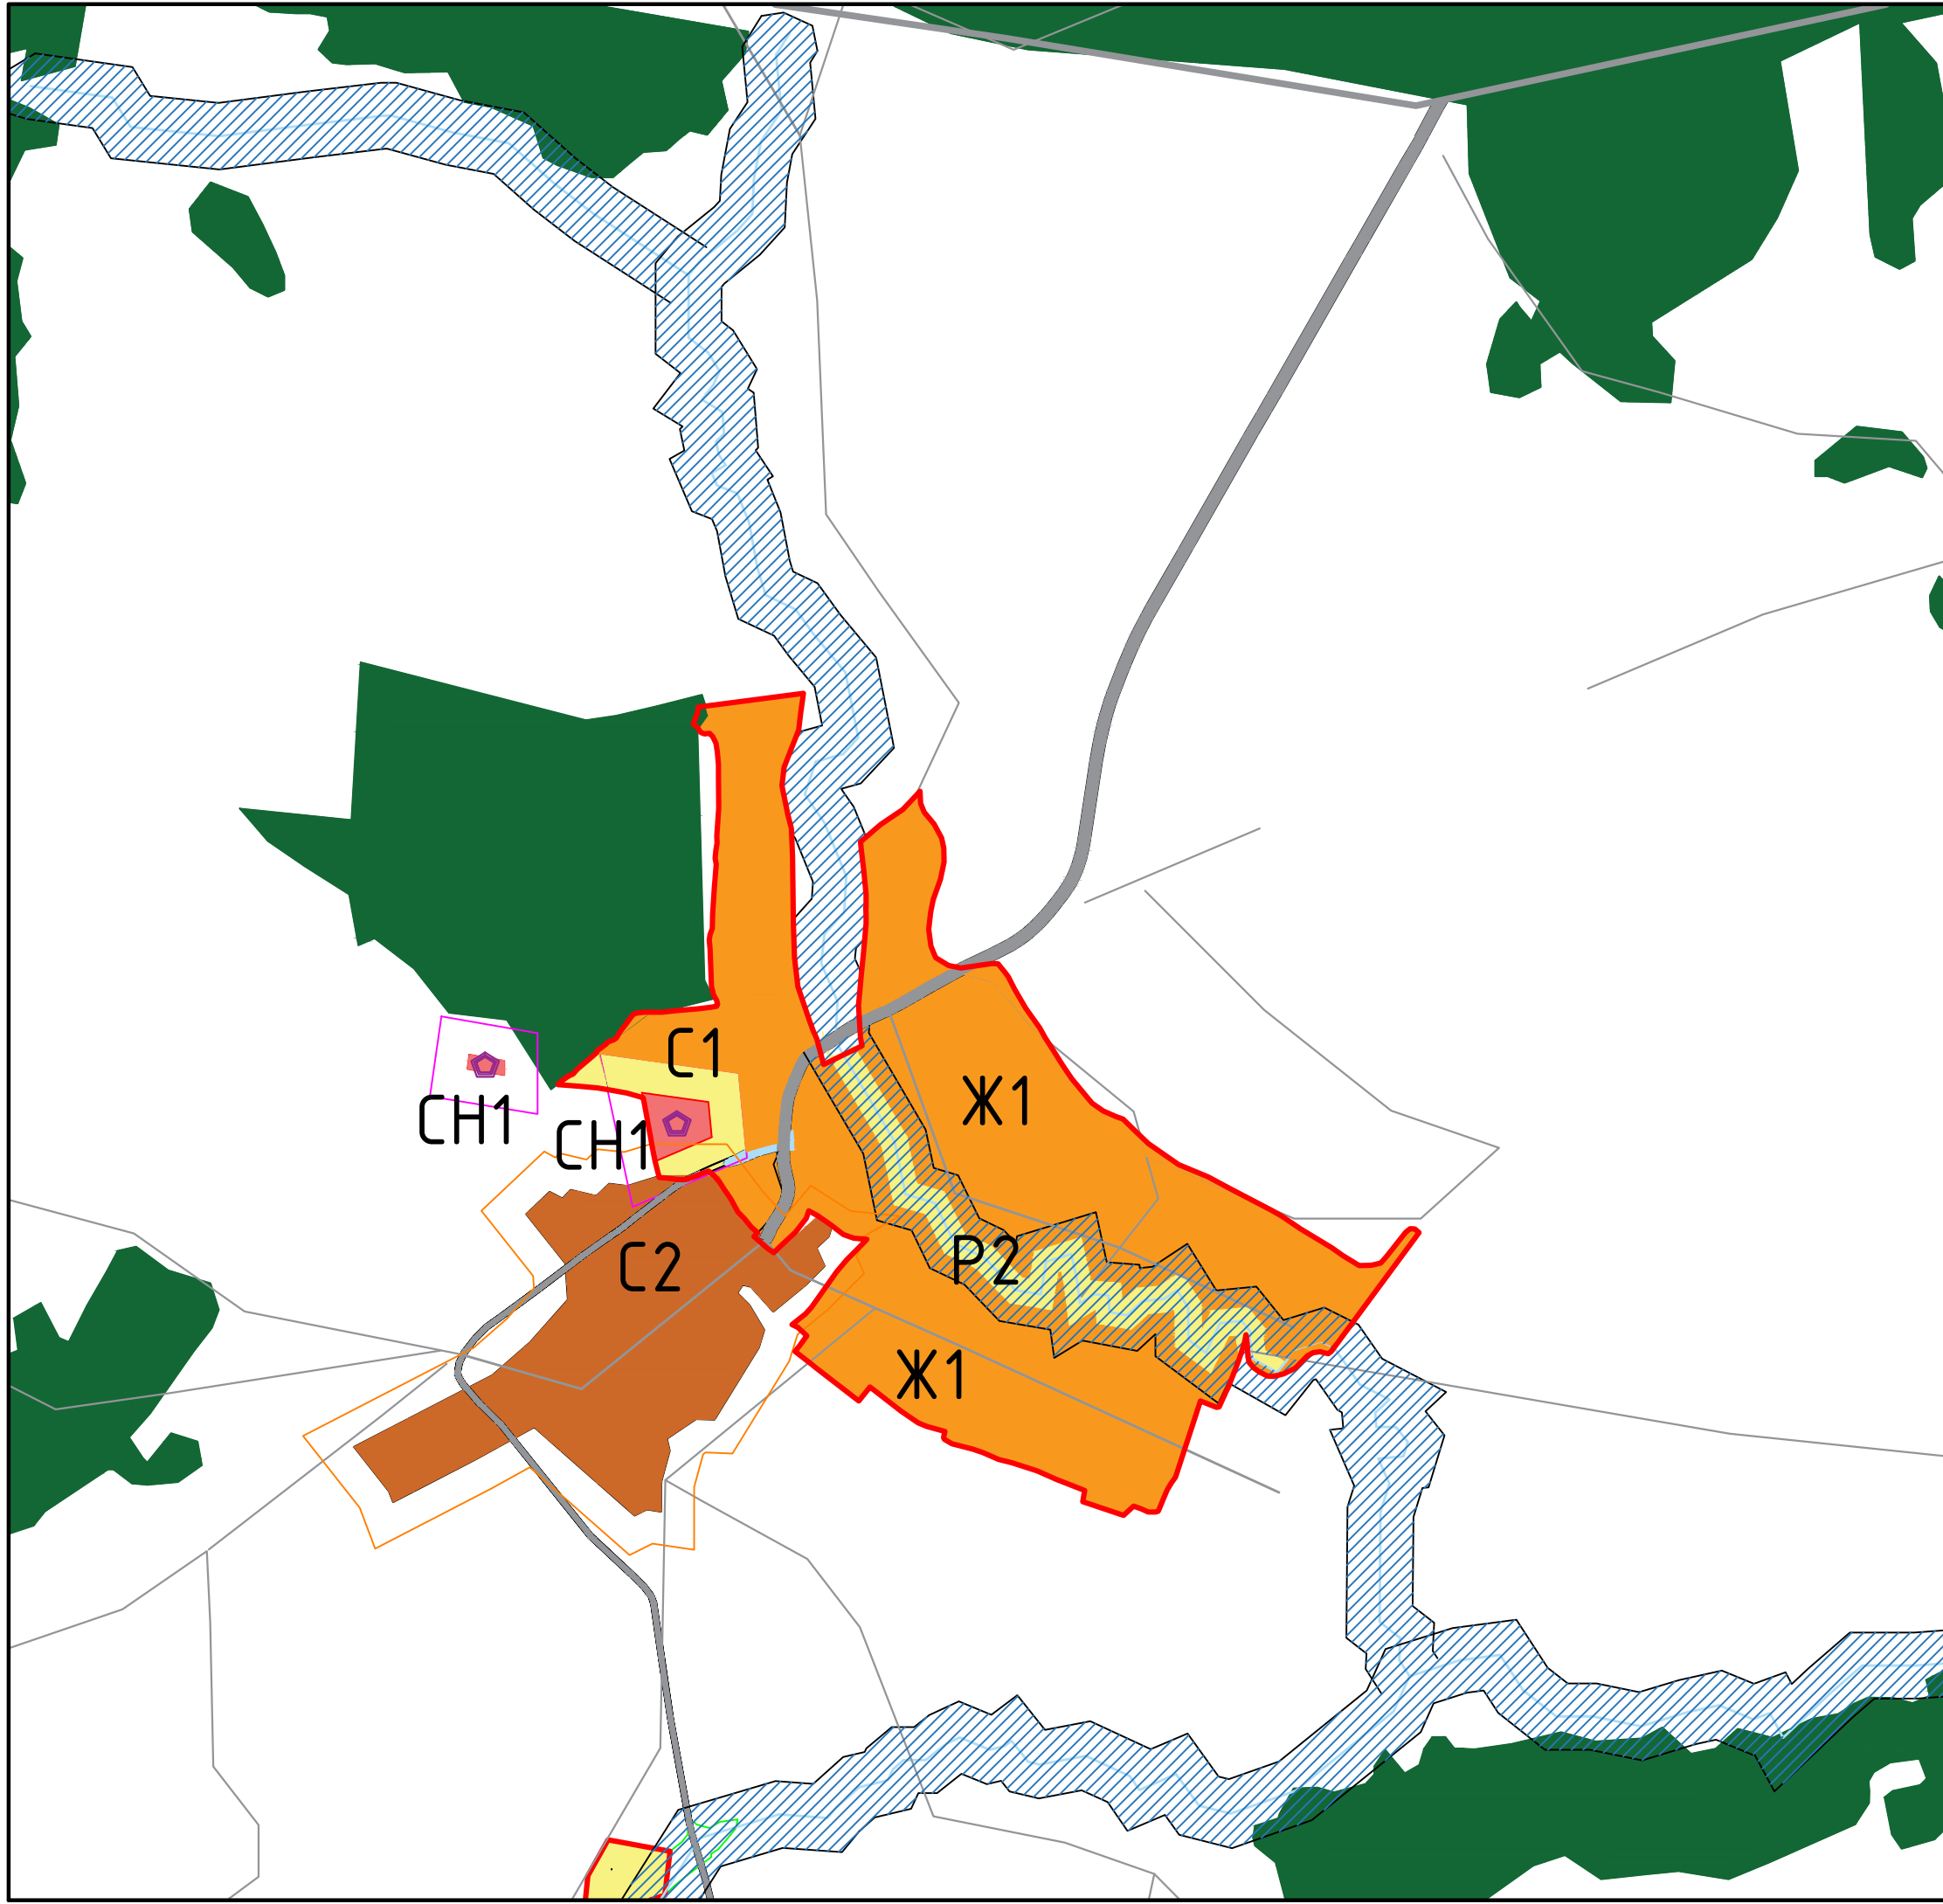

с.Растворово

Экспликация функциональных зон:

Жилые зоны:

Зона малоэтажного жилищного строительства

Общественно-деловые зоны:

Зона делового, общественного и коммерческого назначения

Коммунальные зоны:

Коммунальная зона

Промышленные зоны:

Промышленная зона

Зоны сельскохозяйственного использования:

Зона сельскохозяйственного назначения

Зона, занятая объектами сельскохозяйственного назначения

Рекреационные зоны:

Зона городских лесов, скверов, парков, бульваров, городских садов

Зона водных объектов (пруды, озера, водохранилища, пляжи)

Зоны особо охраняемых территорий:

Зона памятников природы

Зона территорий объектов культурного наследия

Зоны специального назначения:

Зона размещения кладбищ, скотомогильников, крематориев

Условные обозначения:

Граница городского поселения "город Мещовск"

Граница населенного пункта

Дороги

Дороги второстепенные

Граница земельного участка, учтенная в ЕГРН

Граница кадастрового квартала

М 1:10000