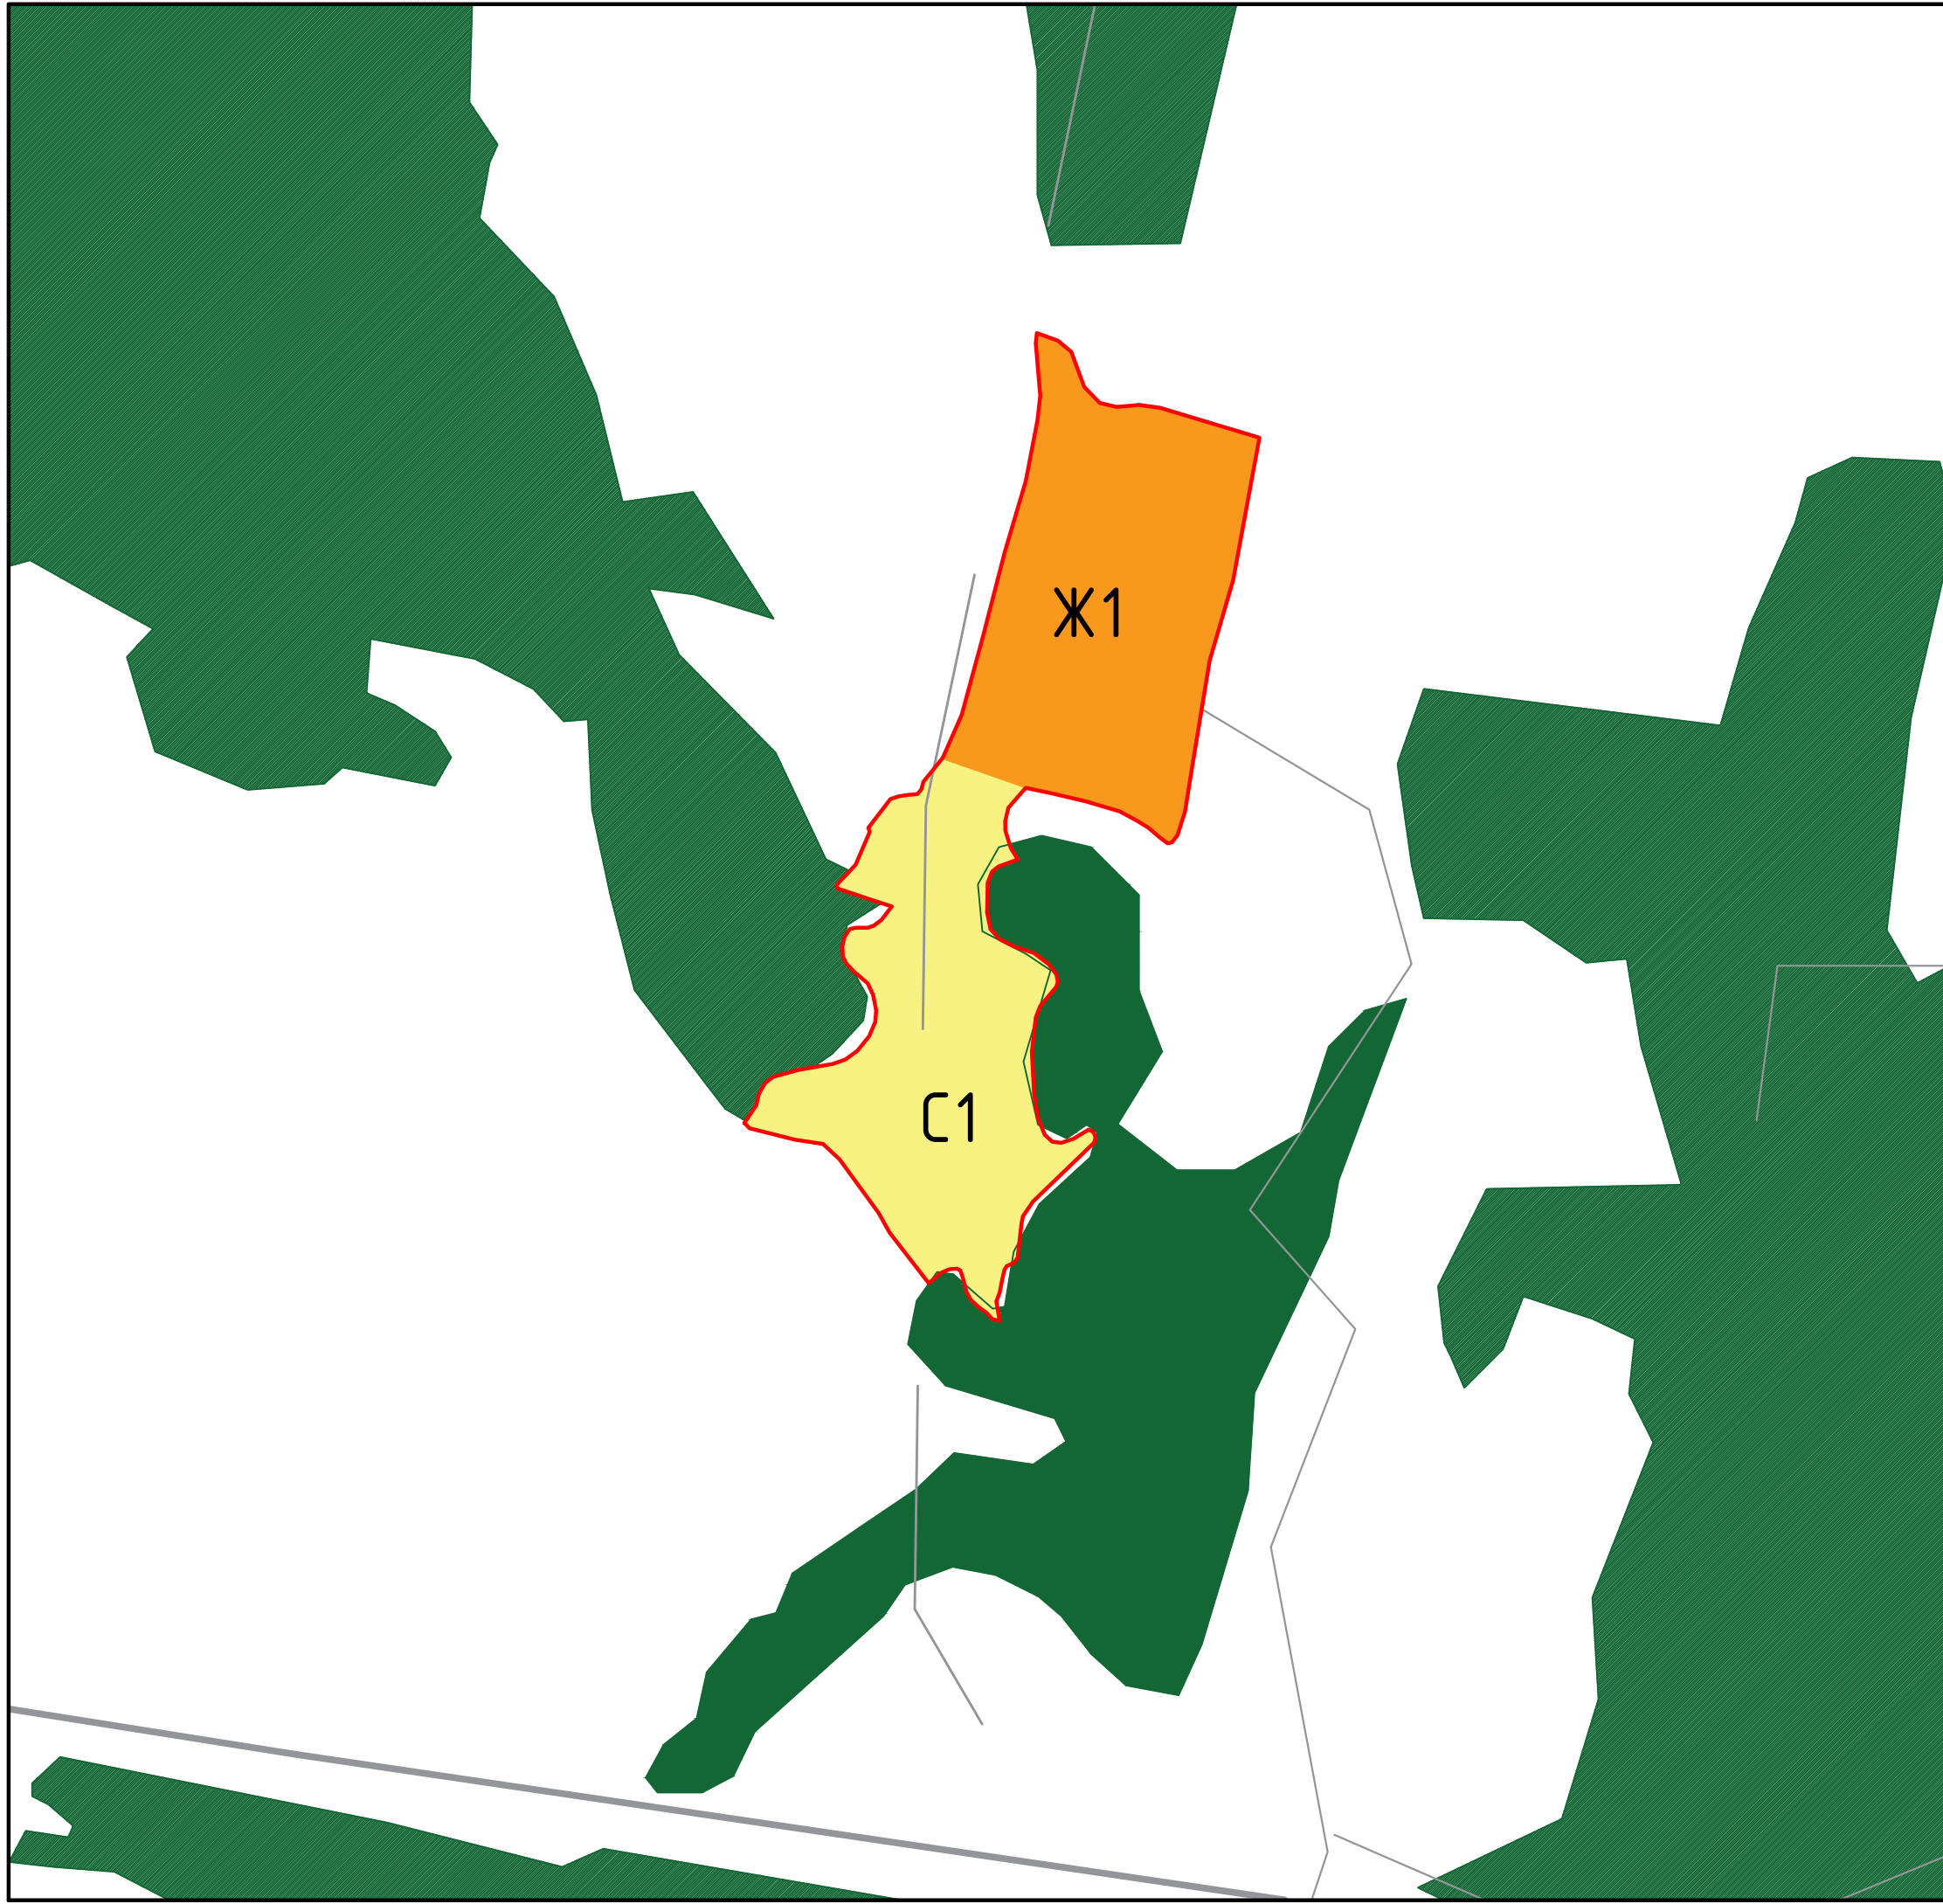

# п.Петровский

## Экспликация функциональных зон:

- Жилые зоны:**
- Ж1 Зона малоэтажного жилищного строительства
- Общественно-деловые зоны:**
- ОД1 Зона делового, общественного и коммерческого назначения
- Коммунальные зоны:**
- К1 Коммунальная зона
- Промышленные зоны:**
- П1 Промышленная зона
- Зоны сельскохозяйственного использования:**
- С1 Зона сельскохозяйственного назначения
  - С2 Зона, занятая объектами сельскохозяйственного назначения
- Рекреационные зоны:**
- Р1 Зона городских лесов, скверов, парков, бульваров, городских садов
  - Р2 Зона водных объектов (пруды, озера, водохранилища, пляжи)
- Зоны особо охраняемых территорий:**
- ОЗ1 Зона памятников природы
  - ОЗ2 Зона территорий объектов культурного наследия
- Зоны специального назначения:**
- СН1 Зона размещения кладбищ, скотомогильников, крематориев

## Условные обозначения:

- Граница городского поселения "город Мещовск"
- Граница населенного пункта
- Дороги
- Дороги второстепенные
- Граница земельного участка, учтенная в ЕГРН
- Граница кадастрового квартала

М 1:5000

24