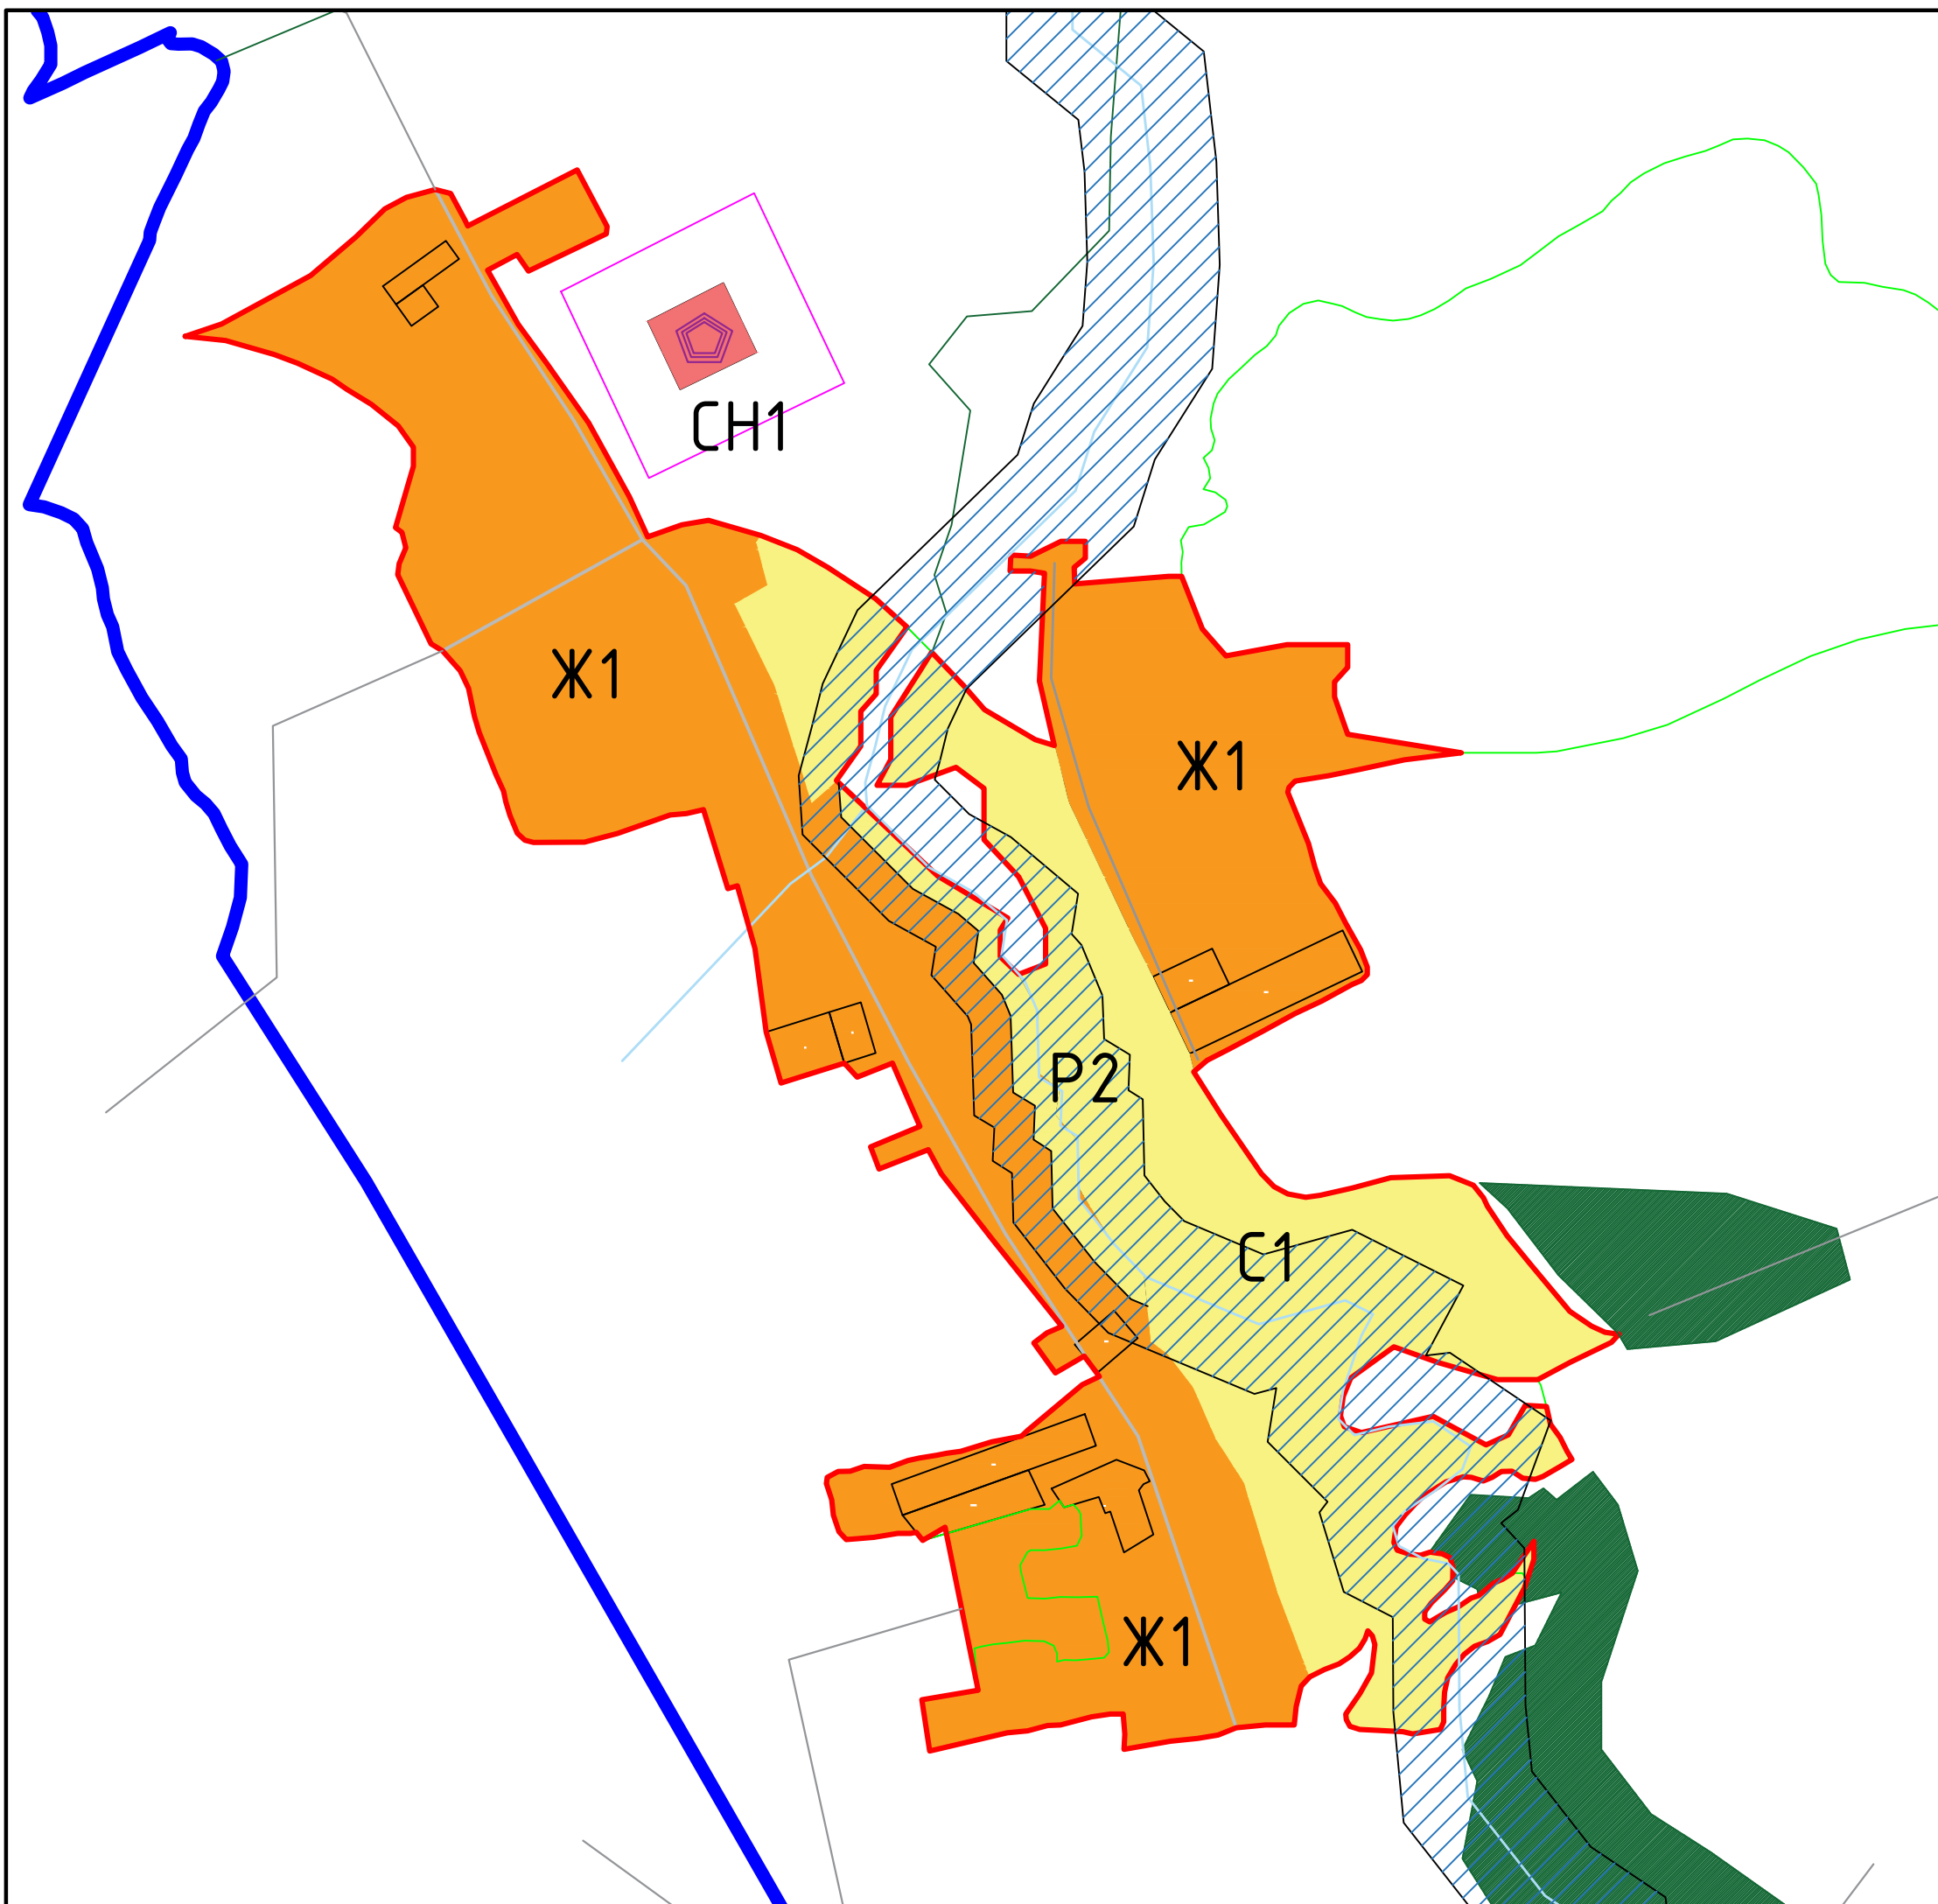

д. Умиленка

Экспликация функциональных зон:

Жилые зоны:

ж1 Зона малоэтажного жилищного строительства

Общественно-деловые зоны:

об1 Зона делового, общественного и коммерческого назначения

Коммунальные зоны:

к1 Коммунальная зона

Промышленные зоны:

п1 Промышленная зона

Зоны сельскохозяйственного использования:

с1 Зона сельскохозяйственного назначения

с2 Зона, занятая объектами сельскохозяйственного назначения

Рекреационные зоны:

р1 Зона городских лесов, скверов, парков, бульваров, городских садов

р2 Зона водных объектов (пруды, озера, водохранилища, пляжи)

Зоны особо охраняемых территорий:

оо1 Зона памятников природы

оо2 Зона территорий объектов культурного наследия

Зоны специального назначения:

сн1 Зона размещения кладбищ, скотомогильников, крематориев

Условные обозначения:

 Граница городского поселения "город Мещовск"

 Граница населенного пункта

 Дороги

 Дороги второстепенные

 Граница земельного участка, учтенная в ЕГРН

 Граница кадастрового квартала

М 1:5000