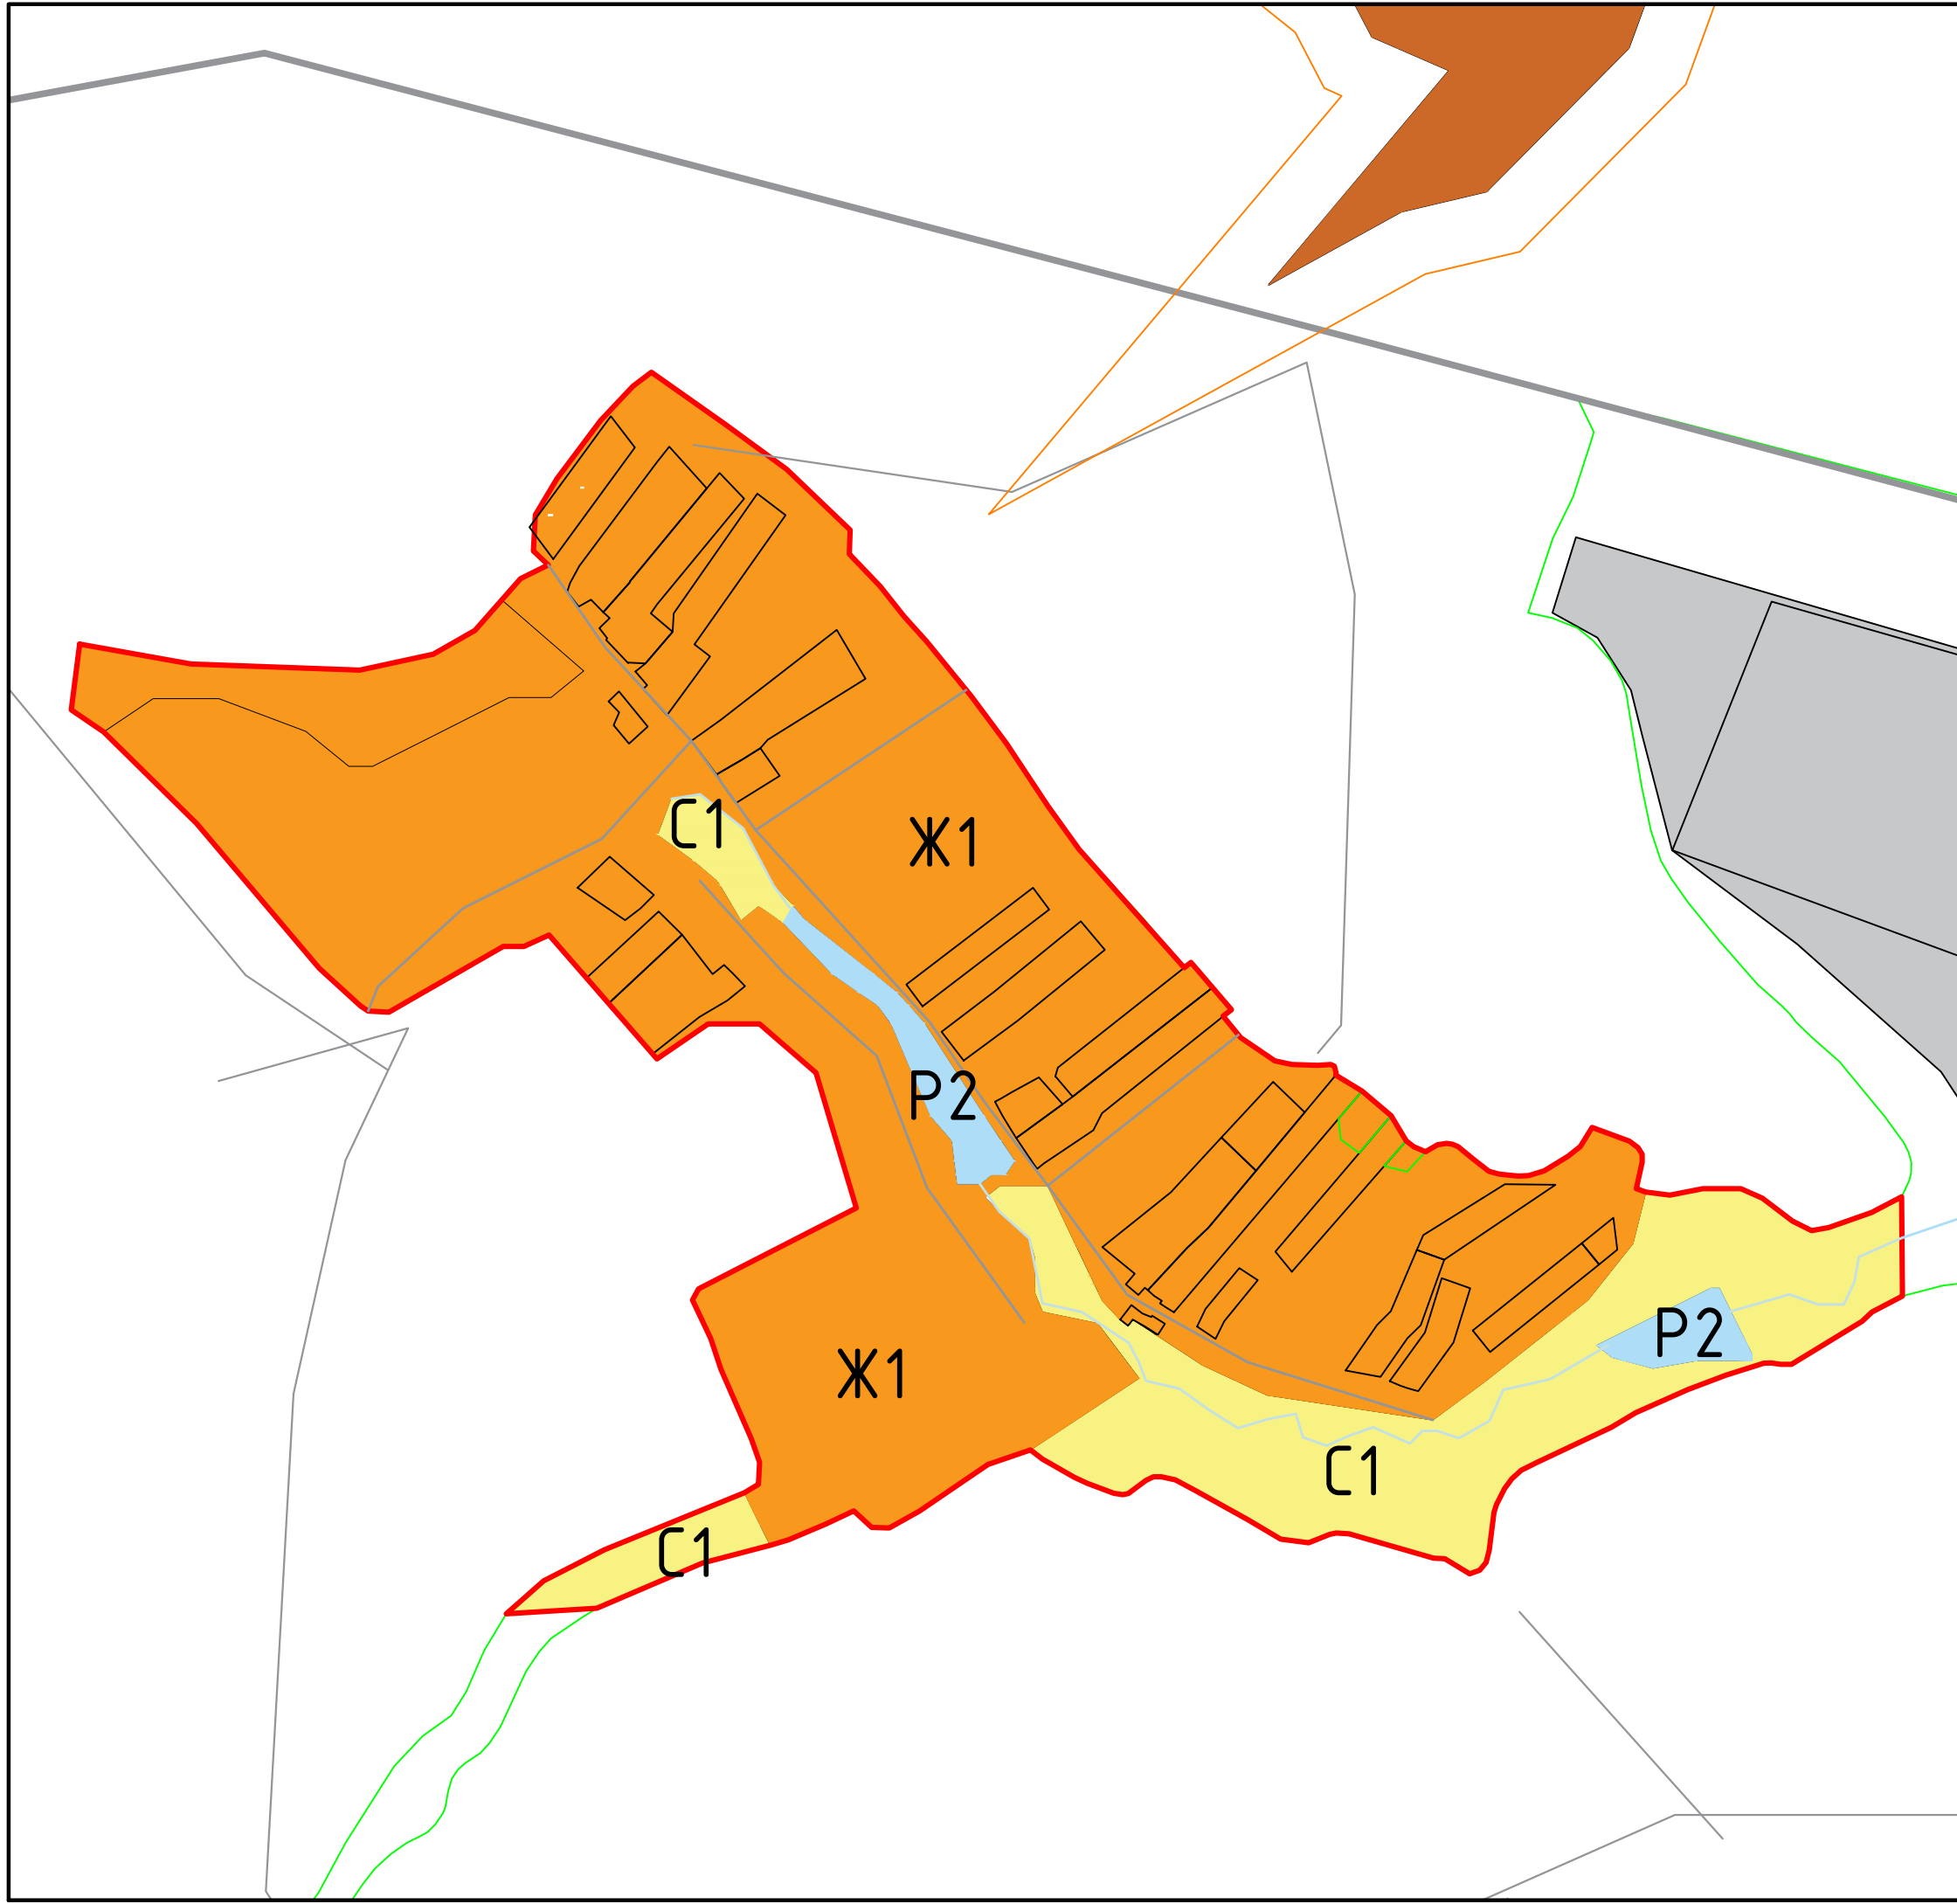

# д.Мощинцы

## Экспликация функциональных зон:

- Жилые зоны:**
- Ж1 Зона малоэтажного жилищного строительства
- Общественно-деловые зоны:**
- ОД1 Зона делового, общественного и коммерческого назначения
- Коммунальные зоны:**
- К1 Коммунальная зона
- Промышленные зоны:**
- П1 Промышленная зона
- Зоны сельскохозяйственного использования:**
- С1 Зона сельскохозяйственного назначения
  - С2 Зона, занятая объектами сельскохозяйственного назначения
- Рекреационные зоны:**
- Р1 Зона городских лесов, скверов, парков, бульваров, городских садов
  - Р2 Зона водных объектов (пруды, озера, водохранилища, пляжи)
- Зоны особо охраняемых территорий:**
- ОХ1 Зона памятников природы
  - ОХ2 Зона территорий объектов культурного наследия
- Зоны специального назначения:**
- СН1 Зона размещения кладбищ, скотомогильников, крематориев

## Условные обозначения:

- Граница городского поселения "город Мещовск"
- Граница населенного пункта
- Дороги
- Дороги второстепенные
- Граница земельного участка, учтенная в ЕГРН
- Граница кадастрового квартала

М 1:5000

37