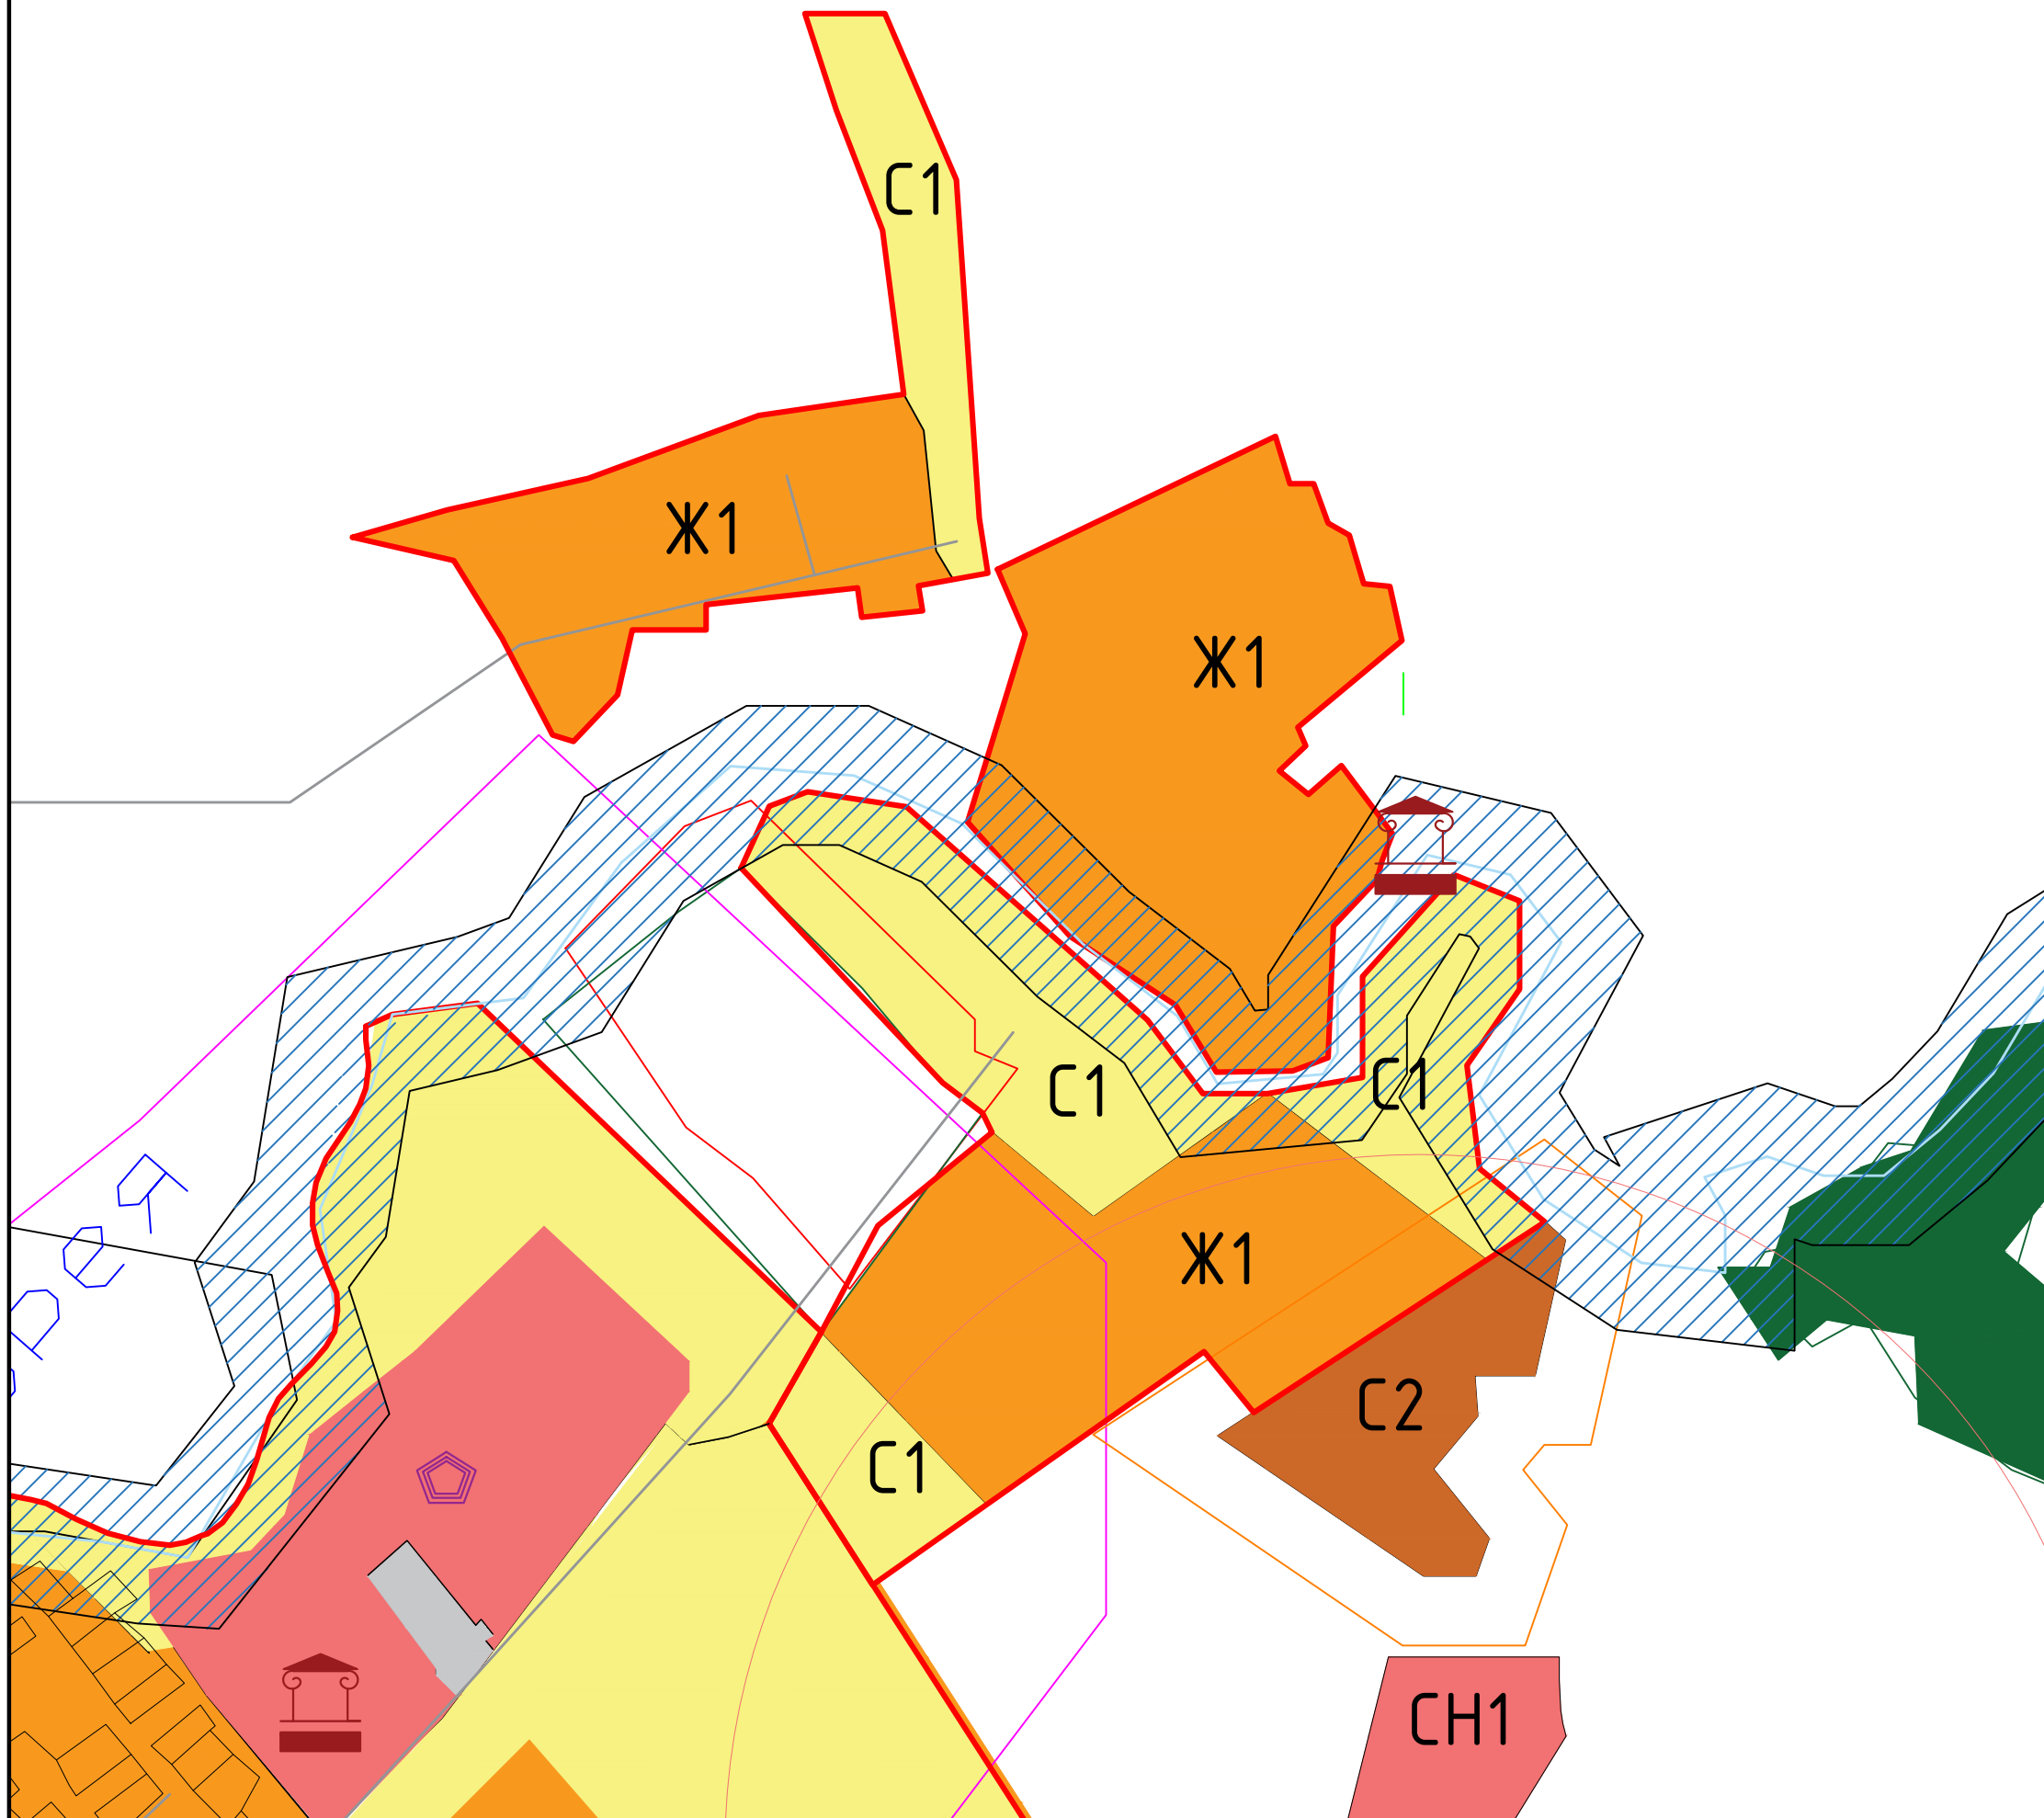

д.митино, д.Шушунново, Шушунновское отделение

Экспликация функциональных зон:

- Жилые зоны:**
- Ж1 Зона малоэтажного жилищного строительства
- Общественно-деловые зоны:**
- од1 Зона делового, общественного и коммерческого назначения
- Коммунальные зоны:**
- к1 Коммунальная зона
- Промышленные зоны:**
- п1 Промышленная зона
- Зоны сельскохозяйственного использования:**
- с1 Зона сельскохозяйственного назначения
 - с2 Зона, занятая объектами сельскохозяйственного назначения
- Рекреационные зоны:**
- л1 Зона городских лесов, скверов, парков, бульваров, городских садов
 - р2 Зона водных объектов (пруды, озера, водохранилища, пляжи)
- Зоны особо охраняемых территорий:**
- ок1 Зона памятников природы
 - ок2 Зона территорий объектов культурного наследия
- Зоны специального назначения:**
- сн1 Зона размещения кладбищ, скотомогильников, крематориев

Условные обозначения:

- Граница городского поселения "город Мещовск"
- Граница населенного пункта
- Дороги
- Дороги второстепенные
- Граница земельного участка, учтенная в ЕГРН
- Граница кадастрового квартала

М 1:5000

40